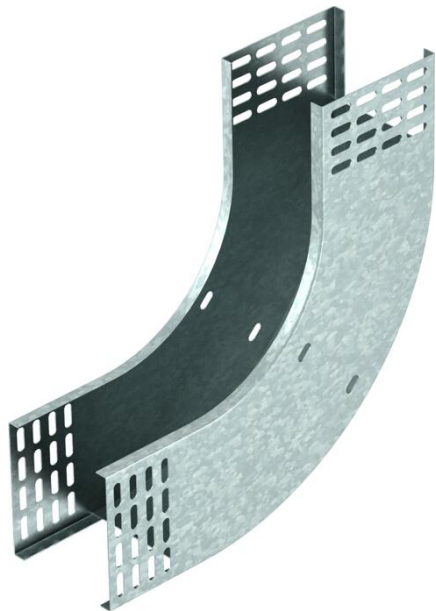

# Техническа спецификация

Вертикален ъгъл 90°, качващ 110 FS

Каталожен номер: 7007322

Вертикален ъгъл 90° във възходящо изпълнение за всички видове кабелни скари с височина на страните 110 мм. Вертикалният ъгъл се нахлузва през края на кабелната скара и се завинтва. Крепешни материали се поръчват отделно.

CE

St Стомана

FS лентово поцинкована

## Основни данни

Каталожен номер	7007322
Наименование 1	Вертикален ъгъл 90°
Наименование 2	качващ
Производител	OBO
Размери	110x400
Материал	Стомана
Повърхност	Лентово поцинковане
Стандарт за повърхност	DIN EN 10346
Най-малка продажна единица	1
Количествена единица	брой
Тегло	213,6 кг
Единица тегло	kg/100 чифт

## Размери

Ширина	400 mm
Ширина	16 инч
Височина	110 mm
Височина	4 инч
Дебелина на ламарината	1 mm
Размер B	400 mm