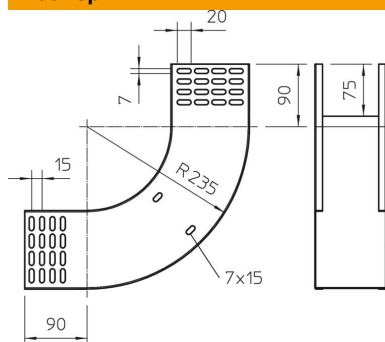

# Техническа спецификация

Вертикален ъгъл 90°, качващ 110 FS

Каталожен номер: 7007322

Вертикален ъгъл 90° във възходящо изпълнение за всички видове кабелни скари с височина на страните 110 мм. Вертикалният ъгъл се нахлузва през края на кабелната скара и се завинтва. Крепешни материали се поръчват отделно.

## Основни данни

Каталожен номер	7007322
Наименование 1	Вертикален ъгъл 90°
Наименование 2	качващ
Производител	OBO
Размери	110x400
Материал	Стомана
Повърхност	Лентово поцинковане
Стандарт за повърхност	DIN EN 10346
Най-малка продажна единица	1
Количествена единица	брой
Тегло	213,6 кг
Единица тегло	kg/100 чифт

## Размери

Ширина	400 mm
Ширина	16 инч
Височина	110 mm
Височина	4 инч
Дебелина на ламарината	1 mm
Размер B	400 mm

## Технически данни

Разклонение (ъгъл)	90°
Изпълнение съединител	без съединители
Съхраняване на функционалността	не
Монтажни отвори в основата	не
Отвор по образец на NATO	не
Промяна на посоката	вертикален, възходящ
Неръждаема стомана, байцвана	не
Странична перфорация	не
Едрогабаритно изпълнение	не
Вид на съединителя система за носене на кабели	завинтено