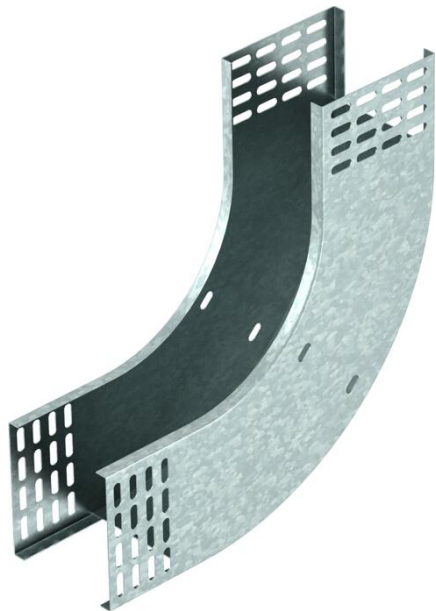

Техническа спецификация

Вертикален ъгъл 90°, качващ 110 FS

Каталожен номер: 7007326

Вертикален ъгъл 90° във възходящо изпълнение за всички видове кабелни скари с височина на страните 110 мм. Вертикалният ъгъл се нахлузва през края на кабелната скара и се завинтва. Крепежни материали се поръчват отделно.

CE

St Стомана

FS лентово поцинкована

Основни данни

Каталожен номер	7007326
Тип	RBV 150 S FS
Наименование 1	Вертикален ъгъл 90°
Наименование 2	качващ
Производител	OBO
Размери	110x500
Материал	Стомана
Повърхност	Лентово поцинковане
Стандарт за повърхност	DIN EN 10346
Най-малка продажна единица	1
Количествена единица	брой
Тегло	244,8 кг
Единица тегло	kg/100 чифт

Техническа спецификация

Вертикален ъгъл 90°, качващ 110 FS

Каталожен номер: 7007326

Размери

Ширина	500 mm
Ширина	20 инч
Височина	110 mm
Височина	4 инч
Дебелина на ламарината	1 mm
Размер B	500 mm

Технически данни

Разклонение (ъгъл)	90°
Изпълнение съединител	без съединители
Съхраняване на функционалността	не
Монтажни отвори в основата	не
Отвор по образец на NATO	не
Промяна на посоката	вертикален, възходящ
Неръждаема стомана, байцвана	не
Странична перфорация	не
Едрогабаритно изпълнение	не
Вид на съединителя система за носене на кабели	завинтено