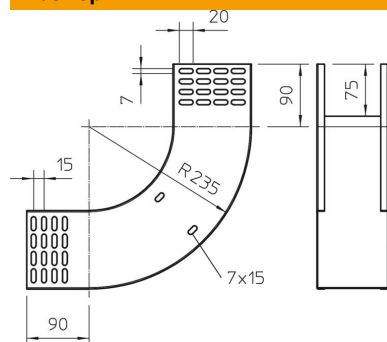

Техническа спецификация

Вертикален ъгъл 90°, качващ 110 FS

Каталожен номер: 7007326

Вертикален ъгъл 90° във възходящо изпълнение за всички видове кабелни скари с височина на страните 110 мм. Вертикалният ъгъл се нахлузва през края на кабелната скара и се завинтва. Крепежни материали се поръчват отделно.

CE

St Стомана

FS лентово поцинкована

Основни данни

Каталожен номер	7007326
Тип	RBV 150 S FS
Наименование 1	Вертикален ъгъл 90°
Наименование 2	качващ
Производител	OBO
Размери	110x500
Материал	Стомана
Повърхност	Лентово поцинковане
Стандарт за повърхност	DIN EN 10346
Най-малка продажна единица	1
Количествена единица	брой
Тегло	244,8 кг
Единица тегло	kg/100 чифт

Техническа спецификация

Вертикален ъгъл 90°, качващ 110 FS

Каталожен номер: 7007326

Размери

Ширина	500 mm
Ширина	20 инч
Височина	110 mm
Височина	4 инч
Дебелина на ламарината	1 mm
Размер B	500 mm

Технически данни

Разклонение (ъгъл)	90°
Изпълнение съединител	без съединители
Съхраняване на функционалността	не
Монтажни отвори в основата	не
Отвор по образец на NATO	не
Промяна на посоката	вертикален, възходящ
Неръждаема стомана, байцвана	не
Странична перфорация	не
Едрогабаритно изпълнение	не
Вид на съединителя система за носене на кабели	завинтено