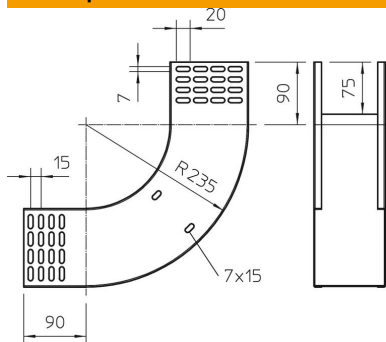

Техническа спецификация

Вертикален ъгъл 90°, качващ 110 FS

Каталожен номер: 7007333

Вертикален ъгъл 90° във възходящо изпълнение за всички видове кабелни скари с височина на страните 110 мм. Вертикалният ъгъл се нахлузва през края на кабелната скара и се завинтва. Крепежни материали се поръчват отделно.

CE

St Стомана

FS лентово поцинкована

Основни данни

Каталожен номер	7007333
Тип	RBV 160 S FS
Наименование 1	Вертикален ъгъл 90°
Наименование 2	качващ
Производител	OBO
Размери	110x600
Материал	Стомана
Повърхност	Лентово поцинковане
Стандарт за повърхност	DIN EN 10346
Най-малка продажна единица	1
Количествена единица	брой
Тегло	274 кг
Единица тегло	kg/100 чифт

Техническа спецификация

Вертикален ъгъл 90°, качващ 110 FS

Каталожен номер: 7007333

Размери

Ширина	600 mm
Височина	110 mm
Височина	4 инч
Дебелина на ламарината	1 mm
Размер В	600 mm

Технически данни

Разклонение (ъгъл)	90°
Изпълнение съединител	без съединители
Съхраняване на функционалността	не
Монтажни отвори в основата	не
Отвор по образец на NATO	не
Промяна на посоката	вертикален, възходящ
Неръждаема стомана, байцвана	не
Странична перфорация	не
Едрогабаритно изпълнение	не
Вид на съединителя система за носене на кабели	завинтено