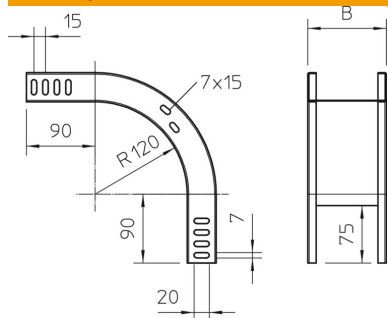

Техническа спецификация

Вертикален ъгъл 90°, слизащ 35 FS

Каталожен номер: 7007204

Вертикален ъгъл 90° в низходящо изпълнение за всички видове кабелни скари с височина на страните 35 мм.
Вертикалният ъгъл се нахлузва през края на кабелната скара и се завинтва.
Крепешни материали се поръчват отделно.

St Стомана

FS лентово поцинкована

Основни данни

Каталожен номер	7007204
Тип	RBV 310 F FS
Наименование 1	Вертикален ъгъл 90°
Наименование 2	слизащ
Производител	OBO
Размери	35x100
Материал	Стомана
Повърхност	Лентово поцинковане
Стандарт за повърхност	DIN EN 10346
Най-малка продажна единица	1
Количествена единица	брой
Тегло	51,3 кг
Единица тегло	kg/100 чифт

Техническа спецификация

Вертикален ъгъл 90°, слизащ 35 FS

Каталожен номер: 7007204

Размери

Ширина	100 mm
Ширина	4 инч
Височина	35 mm
Височина	1 инч
Дебелина на ламарината	1 mm
Размер B	100 mm

Технически данни

Разклонение (ъгъл)	90°
Изпълнение съединител	без съединители
Съхраняване на функционалността	не
Монтажни отвори в основата	не
Отвор по образец на NATO	не
Промяна на посоката	вертикален, низходящ
Неръждаема стомана, байцвана	не
Странична перфорация	не
Едрогабаритно изпълнение	не
Вид на съединителя система за носене на кабели	завинтено