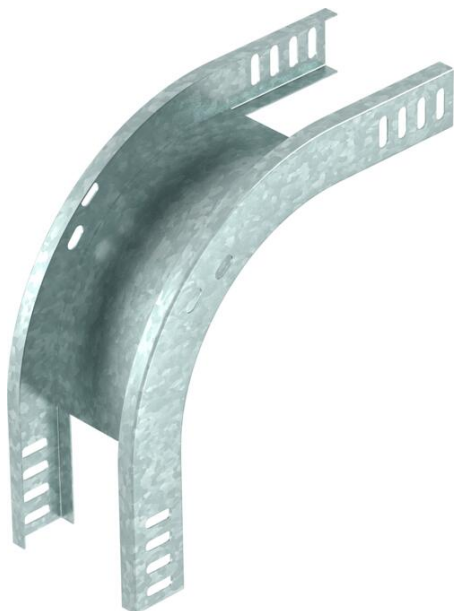

Техническа спецификация

Вертикален ъгъл 90°, слизащ 35 FS

Каталожен номер: 7007204

Вертикален ъгъл 90° в низходящо изпълнение за всички видове кабелни скари с височина на страните 35 мм.
Вертикалният ъгъл се нахлузва през края на кабелната скара и се завинтва.
Крепешни материали се поръчват отделно.

St Стомана

FS лентово поцинкована

Основни данни

Каталожен номер	7007204
Тип	RBV 310 F FS
Наименование 1	Вертикален ъгъл 90°
Наименование 2	слизащ
Производител	OBO
Размери	35x100
Материал	Стомана
Повърхност	Лентово поцинковане
Стандарт за повърхност	DIN EN 10346
Най-малка продажна единица	1
Количествена единица	брой
Тегло	51,3 кг
Единица тегло	kg/100 чифт

Техническа спецификация

Вертикален ъгъл 90°, слизащ 35 FS

Каталожен номер: 7007204

Размери

Ширина	100 mm
Ширина	4 инч
Височина	35 mm
Височина	1 инч
Дебелина на ламарината	1 mm
Размер B	100 mm

Технически данни

Разклонение (ъгъл)	90°
Изпълнение съединител	без съединители
Съхраняване на функционалността	не
Монтажни отвори в основата	не
Отвор по образец на NATO	не
Промяна на посоката	вертикален, низходящ
Неръждаема стомана, байцвана	не
Странична перфорация	не
Едрогабаритно изпълнение	не
Вид на съединителя система за носене на кабели	завинтено