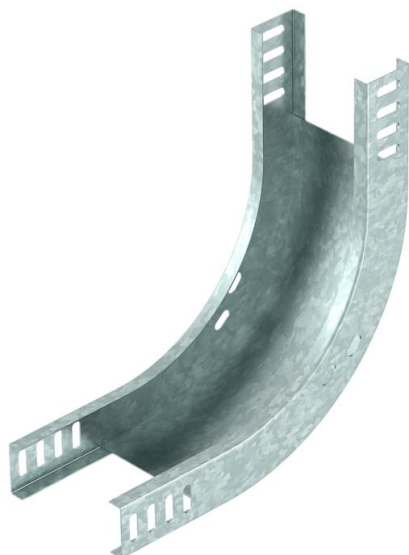

Техническа спецификация

Вертикален ъгъл 90°, качващ 35 FS

Каталожен номер: 7007174

Вертикален ъгъл 90° във възходящо изпълнение за всички видове кабелни скари с височина на страните 35 мм.
Вертикалният ъгъл се нахлузва през края на кабелната скара и се завинтва.
Крепешни материали се поръчват отделно.

St Стомана

FS лентово поцинкована

Основни данни

Каталожен номер	7007174
Тип	RBV 310 S FS
Наименование 1	Вертикален ъгъл 90°
Наименование 2	качващ
Производител	OBO
Размери	35x100
Материал	Стомана
Повърхност	Лентово поцинковане
Стандарт за повърхност	DIN EN 10346
Най-малка продажна единица	1
Количествена единица	брой
Тегло	55,6 кг
Единица тегло	kg/100 чифт

Техническа спецификация

Вертикален ъгъл 90°, качващ 35 FS

Каталожен номер: 7007174

Размери

Ширина	100 mm
Ширина	4 инч
Височина	35 mm
Височина	1 инч
Дебелина на ламарината	1 mm

Технически данни

Разклонение (ъгъл)	90°
Изпълнение съединител	без съединители
Съхраняване на функционалността	не
Монтажни отвори в основата	не
Отвор по образец на NATO	не
Промяна на посоката	вертикален, възходящ
Неръждаема стомана, байцвана	не
Странична перфорация	не
Едрогабаритно изпълнение	не
Вид на съединителя система за носене на кабели	завинтено