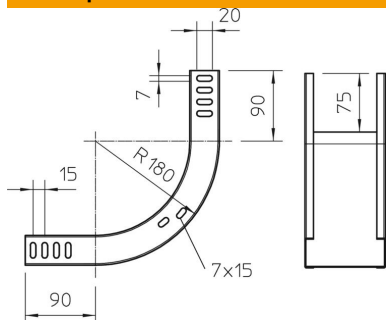

Техническа спецификация

Вертикален ъгъл 90°, качващ 35 FS

Каталожен номер: 7007174

Вертикален ъгъл 90° във възходящо изпълнение за всички видове кабелни скари с височина на страните 35 мм.
Вертикалният ъгъл се нахлузва през края на кабелната скара и се завинтва.
Крепешни материали се поръчват отделно.

St Стомана

FS лентово поцинкована

Основни данни

Каталожен номер	7007174
Тип	RBV 310 S FS
Наименование 1	Вертикален ъгъл 90°
Наименование 2	качващ
Производител	OBO
Размери	35x100
Материал	Стомана
Повърхност	Лентово поцинковане
Стандарт за повърхност	DIN EN 10346
Най-малка продажна единица	1
Количествена единица	брой
Тегло	55,6 кг
Единица тегло	kg/100 чифт

Техническа спецификация

Вертикален ъгъл 90°, качващ 35 FS

Каталожен номер: 7007174

Размери

Ширина	100 mm
Ширина	4 инч
Височина	35 mm
Височина	1 инч
Дебелина на ламарината	1 mm

Технически данни

Разклонение (ъгъл)	90°
Изпълнение съединител	без съединители
Съхраняване на функционалността	не
Монтажни отвори в основата	не
Отвор по образец на NATO	не
Промяна на посоката	вертикален, възходящ
Неръждаема стомана, байцвана	не
Странична перфорация	не
Едрогабаритно изпълнение	не
Вид на съединителя система за носене на кабели	завинтено