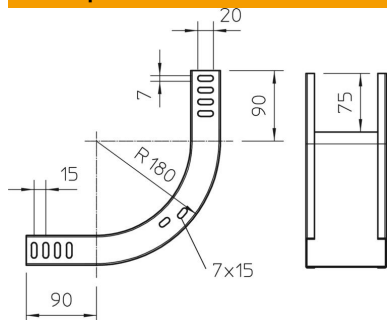

Техническа спецификация

Вертикален ъгъл 90°, качващ 35 FT

Каталожен номер: 7007176

Вертикален ъгъл 90° във възходящо изпълнение за всички видове кабелни скари с височина на борда 35 мм.

Вертикалният ъгъл се поставя върху края на кабелната скара и се завинтва. Крепежните елементи се поръчват отделно.

St Стомана

FT Горещо поцинковане чрез потапяне

Основни данни

Каталожен номер	7007176
Тип	RBV 310 S FT
Наименование 1	Вертикален ъгъл 90°
Наименование 2	качващ
Производител	OBO
Размери	35x100
Материал	Стомана
Повърхност	Горещо поцинковане чрез потапяне
Стандарт за повърхност	DIN EN ISO 1461
Най-малка продажна единица	1
Количествена единица	брой
Тегло	61,1 кг
Единица тегло	kg/100 чифт

Техническа спецификация

Вертикален ъгъл 90°, качващ 35 FT

Каталожен номер: 7007176

Размери

Ширина	100 mm
Ширина	4 инч
Височина	35 mm
Височина	1 инч
Дебелина на ламарината	1 mm

Технически данни

Разклонение (ъгъл)	90°
Изпълнение съединител	без съединители
Промяна на посоката	вертикален, възходящ
Вид на съединителя система за носене на кабели	завинтено