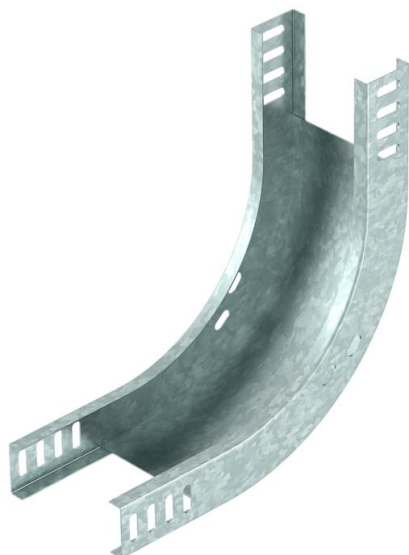

Техническа спецификация

Вертикален ъгъл 90°, качващ 35 FT

Каталожен номер: 7007176

Вертикален ъгъл 90° във възходящо изпълнение за всички видове кабелни скари с височина на борда 35 мм.

Вертикалният ъгъл се поставя върху края на кабелната скара и се завинтва. Крепежните елементи се поръчват отделно.

St Стомана

FT Горещо поцинковане чрез потапяне

Основни данни

Каталожен номер	7007176
Тип	RBV 310 S FT
Наименование 1	Вертикален ъгъл 90°
Наименование 2	качващ
Производител	OBO
Размери	35x100
Материал	Стомана
Повърхност	Горещо поцинковане чрез потапяне
Стандарт за повърхност	DIN EN ISO 1461
Най-малка продажна единица	1
Количествена единица	брой
Тегло	61,1 кг
Единица тегло	kg/100 чифт

Техническа спецификация

Вертикален ъгъл 90°, качващ 35 FT

Каталожен номер: 7007176

Размери

Ширина	100 mm
Ширина	4 инч
Височина	35 mm
Височина	1 инч
Дебелина на ламарината	1 mm

Технически данни

Разклонение (ъгъл)	90°
Изпълнение съединител	без съединители
Промяна на посоката	вертикален, възходящ
Вид на съединителя система за носене на кабели	завинтено