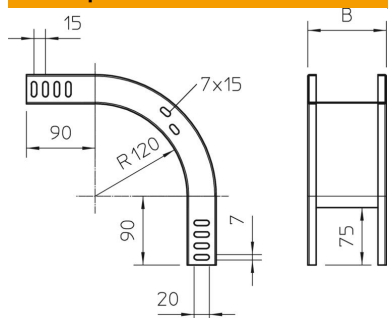

Техническа спецификация

Вертикален ъгъл 90°, слизащ 35 FS

Каталожен номер: 7007208

Вертикален ъгъл 90° в низходящо изпълнение за всички видове кабелни скари с височина на страните 35 мм. Вертикалният ъгъл се нахлузва през края на кабелната скара и се завинтва. Крепежни материали се поръчват отделно.

St Стомана

FS лентово поцинкована

Основни данни

Каталожен номер	7007208
Тип	RBV 315 F FS
Наименование 1	Вертикален ъгъл 90°
Наименование 2	слизащ
Производител	OBO
Размери	35x150
Материал	Стомана
Повърхност	Лентово поцинковане
Стандарт за повърхност	DIN EN 10346
Най-малка продажна единица	1
Количествена единица	брой
Тегло	60 кг
Единица тегло	kg/100 чифт

Техническа спецификация

Вертикален ъгъл 90°, слизащ 35 FS

Каталожен номер: 7007208

Размери

Ширина	150 mm
Ширина	6 инч
Височина	35 mm
Височина	1 инч
Дебелина на ламарината	1 mm
Размер B	150 mm

Технически данни

Разклонение (ъгъл)	90°
Изпълнение съединител	без съединители
Съхраняване на функционалността	не
Монтажни отвори в основата	не
Отвор по образец на NATO	не
Промяна на посоката	вертикален, низходящ
Неръждаема стомана, байцвана	не
Странична перфорация	не
Едрогабаритно изпълнение	не
Вид на съединителя система за носене на кабели	завинтено