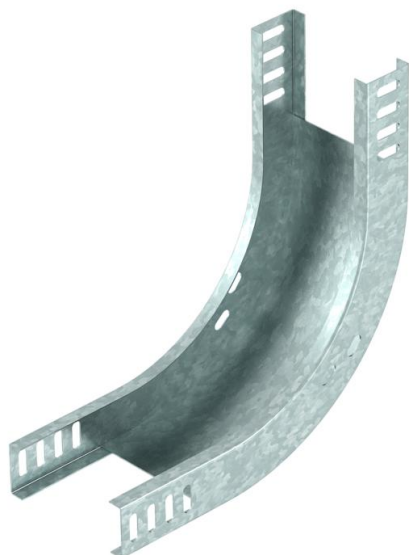

# Техническа спецификация

Вертикален ъгъл 90°, качващ 35 FS

Каталожен номер: 7007178

Вертикален ъгъл 90° във възходящо изпълнение за всички видове кабелни скари с височина на страните 35 мм.  
Вертикалният ъгъл се нахлузва през края на кабелната скара и се завинтва.  
Крепешни материали се поръчват отделно.

**St** Стомана

**FS** лентово поцинкована

## Основни данни

Каталожен номер	7007178
Тип	RBV 315 S FS
Наименование 1	Вертикален ъгъл 90°
Наименование 2	качващ
Производител	OBO
Размери	35x150
Материал	Стомана
Повърхност	Лентово поцинковане
Стандарт за повърхност	DIN EN 10346
Най-малка продажна единица	1
Количествена единица	брой
Тегло	66,4 кг
Единица тегло	kg/100 чифт

### Размери

Ширина	150 mm
Ширина	6 инч
Височина	35 mm
Височина	1 инч
Дебелина на ламарината	1 mm