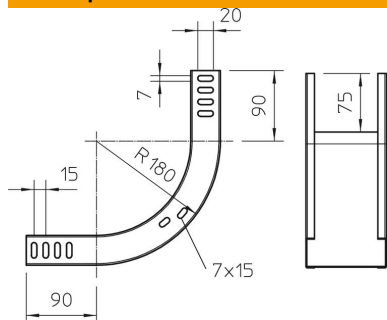

# Техническа спецификация

Вертикален ъгъл 90°, качващ 35 FS

Каталожен номер: 7007178

Вертикален ъгъл 90° във възходящо изпълнение за всички видове кабелни скари с височина на страните 35 мм.  
Вертикалният ъгъл се нахлузва през края на кабелната скара и се завинтва.  
Крепешни материали се поръчват отделно.

## Основни данни

Каталожен номер	7007178
Тип	RBV 315 S FS
Наименование 1	Вертикален ъгъл 90°
Наименование 2	качващ
Производител	OBO
Размери	35x150
Материал	Стомана
Повърхност	Лентово поцинковане
Стандарт за повърхност	DIN EN 10346
Най-малка продажна единица	1
Количествена единица	брой
Тегло	66,4 кг
Единица тегло	kg/100 чифт

### Размери

Ширина	150 mm
Ширина	6 инч
Височина	35 mm
Височина	1 инч
Дебелина на ламарината	1 mm

### Технически данни

Разклонение (ъгъл)	90°
Изпълнение съединител	без съединители
Съхраняване на функционалността	не
Монтажни отвори в основата	не
Отвор по образец на NATO	не
Промяна на посоката	вертикален, възходящ
Неръждаема стомана, байцвана	не
Странична перфорация	не
Едрогабаритно изпълнение	не
Вид на съединителя система за носене на кабели	завинтено