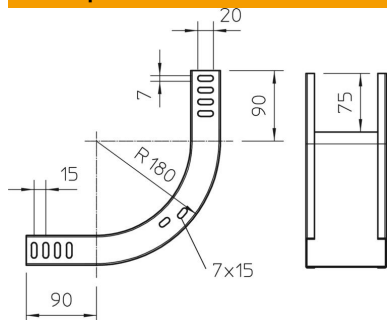

Техническа спецификация

Вертикален ъгъл 90°, качващ 35 FT

Каталожен номер: 7007180

Вертикален ъгъл 90° във възходящо изпълнение за всички видове кабелни скари с височина на борда 35 мм.

Вертикалният ъгъл се поставя върху края на кабелната скара и се завинтва. Крепежните елементи се поръчват отделно.

St Стомана

FT Горещо поцинковане чрез потапяне

Основни данни

Каталожен номер	7007180
Тип	RBV 315 S FT
Наименование 1	Вертикален ъгъл 90°
Наименование 2	качващ
Производител	OBO
Размери	35x150
Материал	Стомана
Повърхност	Горещо поцинковане чрез потапяне
Стандарт за повърхност	DIN EN ISO 1461
Най-малка продажна единица	1
Количествена единица	брой
Тегло	73 кг
Единица тегло	kg/100 чифт

Техническа спецификация

Вертикален ъгъл 90°, качващ 35 FT

Каталожен номер: 7007180

Размери

Ширина	150 mm
Ширина	6 инч
Височина	35 mm
Височина	1 инч
Дебелина на ламарината	1 mm

Технически данни

Разклонение (ъгъл)	90°
Изпълнение съединител	без съединители
Промяна на посоката	вертикален, възходящ
Вид на съединителя система за носене на кабели	завинтено