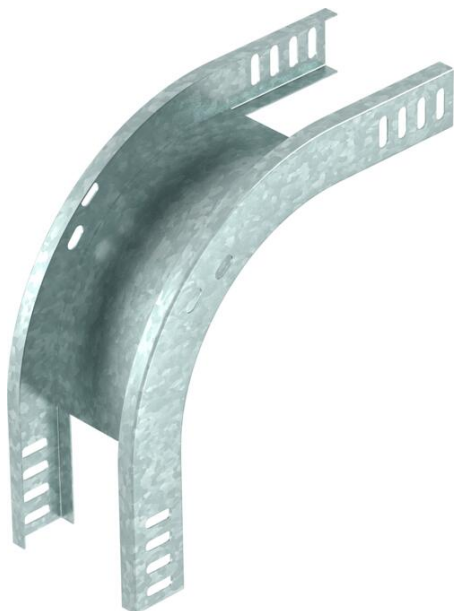

Техническа спецификация

Вертикален ъгъл 90°, слизащ 35 FS

Каталожен номер: 7007212

Вертикален ъгъл 90° в низходящо изпълнение за всички видове кабелни скари с височина на страните 35 мм.
Вертикалният ъгъл се нахлузва през края на кабелната скара и се завинтва.
Крепежни материали се поръчват отделно.

St Стомана

FS лентово поцинкована

Основни данни

Каталожен номер	7007212
Тип	RBV 320 F FS
Наименование 1	Вертикален ъгъл 90°
Наименование 2	слизащ
Производител	OBO
Размери	35x200
Материал	Стомана
Повърхност	Лентово поцинковане
Стандарт за повърхност	DIN EN 10346
Най-малка продажна единица	1
Количествена единица	брой
Тегло	68,7 кг
Единица тегло	kg/100 чифт

Техническа спецификация

Вертикален ъгъл 90°, слизащ 35 FS

Каталожен номер: 7007212

Размери

Ширина	200 mm
Ширина	8 инч
Височина	35 mm
Височина	1 инч
Дебелина на ламарината	1 mm
Размер B	200 mm

Технически данни

Разклонение (ъгъл)	90°
Изпълнение съединител	без съединители
Съхраняване на функционалността	не
Монтажни отвори в основата	не
Отвор по образец на NATO	не
Промяна на посоката	вертикален, низходящ
Неръждаема стомана, байцвана	не
Странична перфорация	не
Едрогабаритно изпълнение	не
Вид на съединителя система за носене на кабели	завинтено