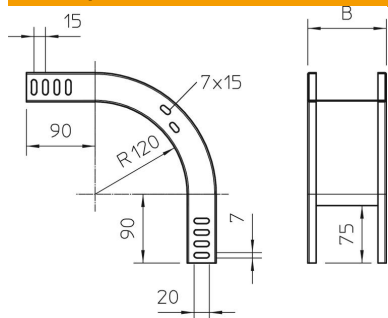

Техническа спецификация

Вертикален ъгъл 90°, слизащ 35 FS

Каталожен номер: 7007212

Вертикален ъгъл 90° в низходящо изпълнение за всички видове кабелни скари с височина на страните 35 мм.
Вертикалният ъгъл се нахлузва през края на кабелната скара и се завинтва.
Крепежни материали се поръчват отделно.

St Стомана

FS лентово поцинкована

Основни данни

Каталожен номер	7007212
Тип	RBV 320 F FS
Наименование 1	Вертикален ъгъл 90°
Наименование 2	слизащ
Производител	OBO
Размери	35x200
Материал	Стомана
Повърхност	Лентово поцинковане
Стандарт за повърхност	DIN EN 10346
Най-малка продажна единица	1
Количествена единица	брой
Тегло	68,7 кг
Единица тегло	kg/100 чифт

Техническа спецификация

Вертикален ъгъл 90°, слизащ 35 FS

Каталожен номер: 7007212

Размери

Ширина	200 mm
Ширина	8 инч
Височина	35 mm
Височина	1 инч
Дебелина на ламарината	1 mm
Размер B	200 mm

Технически данни

Разклонение (ъгъл)	90°
Изпълнение съединител	без съединители
Съхраняване на функционалността	не
Монтажни отвори в основата	не
Отвор по образец на NATO	не
Промяна на посоката	вертикален, низходящ
Неръждаема стомана, байцвана	не
Странична перфорация	не
Едрогабаритно изпълнение	не
Вид на съединителя система за носене на кабели	завинтено