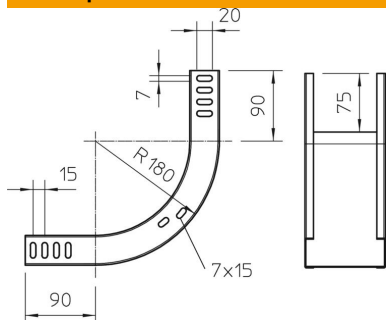

Техническа спецификация

Вертикален ъгъл 90°, качващ 35 FS

Каталожен номер: 7007182

Вертикален ъгъл 90° във възходящо изпълнение за всички видове кабелни скари с височина на страните 35 мм.
Вертикалният ъгъл се нахлузва през края на кабелната скара и се завинтва.
Крепешни материали се поръчват отделно.

St Стомана

FS лентово поцинкована

Основни данни

Каталожен номер	7007182
Тип	RBV 320 S FS
Наименование 1	Вертикален ъгъл 90°
Наименование 2	качващ
Производител	OBO
Размери	35x200
Материал	Стомана
Повърхност	Лентово поцинковане
Стандарт за повърхност	DIN EN 10346
Най-малка продажна единица	1
Количествена единица	брой
Тегло	77,3 кг
Единица тегло	kg/100 чифт

Техническа спецификация

Вертикален ъгъл 90°, качващ 35 FS

Каталожен номер: 7007182

Размери

Ширина	200 mm
Ширина	8 инч
Височина	35 mm
Височина	1 инч
Дебелина на ламарината	1 mm

Технически данни

Разклонение (ъгъл)	90°
Изпълнение съединител	без съединители
Съхраняване на функционалността	не
Монтажни отвори в основата	не
Отвор по образец на NATO	не
Промяна на посоката	вертикален, възходящ
Неръждаема стомана, байцвана	не
Странична перфорация	не
Едрогабаритно изпълнение	не
Вид на съединителя система за носене на кабели	завинтено