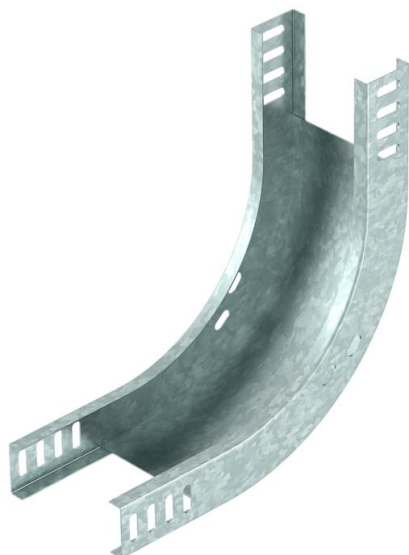

Техническа спецификация

Вертикален ъгъл 90°, качващ 35 FS

Каталожен номер: 7007182

Вертикален ъгъл 90° във възходящо изпълнение за всички видове кабелни скари с височина на страните 35 мм.
Вертикалният ъгъл се нахлузва през края на кабелната скара и се завинтва.
Крепешни материали се поръчват отделно.

St Стомана

FS лентово поцинкована

Основни данни

Каталожен номер	7007182
Тип	RBV 320 S FS
Наименование 1	Вертикален ъгъл 90°
Наименование 2	качващ
Производител	OBO
Размери	35x200
Материал	Стомана
Повърхност	Лентово поцинковане
Стандарт за повърхност	DIN EN 10346
Най-малка продажна единица	1
Количествена единица	брой
Тегло	77,3 кг
Единица тегло	kg/100 чифт

Техническа спецификация

Вертикален ъгъл 90°, качващ 35 FS

Каталожен номер: 7007182

Размери

Ширина	200 mm
Ширина	8 инч
Височина	35 mm
Височина	1 инч
Дебелина на ламарината	1 mm

Технически данни

Разклонение (ъгъл)	90°
Изпълнение съединител	без съединители
Съхраняване на функционалността	не
Монтажни отвори в основата	не
Отвор по образец на NATO	не
Промяна на посоката	вертикален, възходящ
Неръждаема стомана, байцвана	не
Странична перфорация	не
Едрогабаритно изпълнение	не
Вид на съединителя система за носене на кабели	завинтено