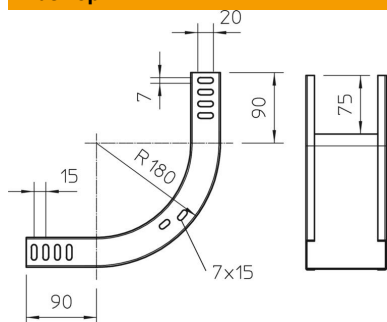

Техническа спецификация

Вертикален ъгъл 90°, качващ 35 FT

Каталожен номер: 7007184

Вертикален ъгъл 90° във възходящо изпълнение за всички видове кабелни скари с височина на борда 35 мм.

Вертикалният ъгъл се поставя върху края на кабелната скара и се завинтва. Крепежните елементи се поръчват отделно.

St Стомана

FT Горещо поцинковане чрез потапяне

Основни данни

Каталожен номер	7007184
Тип	RBV 320 S FT
Наименование 1	Вертикален ъгъл 90°
Наименование 2	качващ
Производител	OBO
Размери	35x200
Материал	Стомана
Повърхност	Горещо поцинковане чрез потапяне
Стандарт за повърхност	DIN EN ISO 1461
Най-малка продажна единица	1
Количествена единица	брой
Тегло	85 кг
Единица тегло	kg/100 чифт

Техническа спецификация

Вертикален ъгъл 90°, качващ 35 FT

Каталожен номер: 7007184

Размери

Ширина	200 mm
Ширина	8 инч
Височина	35 mm
Височина	1 инч
Дебелина на ламарината	1 mm

Технически данни

Разклонение (ъгъл)	90°
Изпълнение съединител	без съединители
Промяна на посоката	вертикален, възходящ
Вид на съединителя система за носене на кабели	завинтено