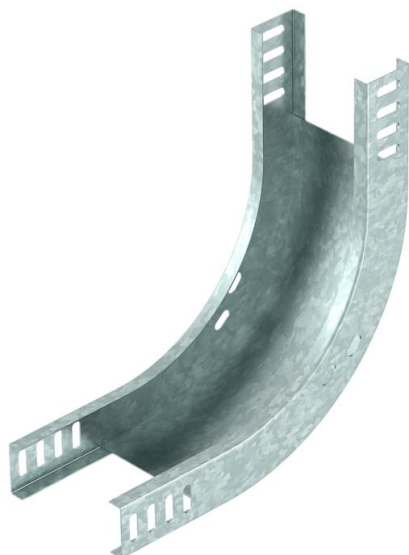

Техническа спецификация

Вертикален ъгъл 90°, качващ 35 FT

Каталожен номер: 7007184

Вертикален ъгъл 90° във възходящо изпълнение за всички видове кабелни скари с височина на борда 35 мм.

Вертикалният ъгъл се поставя върху края на кабелната скара и се завинтва. Крепежните елементи се поръчват отделно.

St Стомана

FT Горещо поцинковане чрез потапяне

Основни данни

Каталожен номер	7007184
Тип	RBV 320 S FT
Наименование 1	Вертикален ъгъл 90°
Наименование 2	качващ
Производител	OBO
Размери	35x200
Материал	Стомана
Повърхност	Горещо поцинковане чрез потапяне
Стандарт за повърхност	DIN EN ISO 1461
Най-малка продажна единица	1
Количествена единица	брой
Тегло	85 кг
Единица тегло	kg/100 чифт

Техническа спецификация

Вертикален ъгъл 90°, качващ 35 FT

Каталожен номер: 7007184

Размери

Ширина	200 mm
Ширина	8 инч
Височина	35 mm
Височина	1 инч
Дебелина на ламарината	1 mm

Технически данни

Разклонение (ъгъл)	90°
Изпълнение съединител	без съединители
Промяна на посоката	вертикален, възходящ
Вид на съединителя система за носене на кабели	завинтено