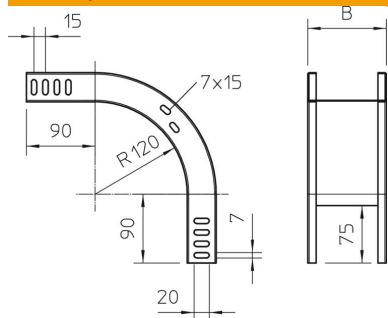

## Вертикален ъгъл 90°, слизащ 35 FS

Каталожен номер: 7007216

Вертикален ъгъл 90° в низходящо изпълнение за всички видове кабелни скари с височина на страните 35 мм.  
Вертикалният ъгъл се нахлузва през края на кабелната скара и се завинтва.  
Крепешни материали се поръчват отделно.

### Основни данни

Каталожен номер	7007216
Тип	RBV 330 F FS
Наименование 1	Вертикален ъгъл 90°
Наименование 2	слизащ
Производител	OBO
Размери	35x300
Материал	Стомана
Повърхност	Лентово поцинковане
Стандарт за повърхност	DIN EN 10346
Най-малка продажна единица	1
Количествена единица	брой
Тегло	86,1 кг
Единица тегло	kg/100 чифт

### Размери

Ширина	300 mm
Ширина	12 инч
Височина	35 mm
Височина	1 инч
Дебелина на ламарината	1 mm
Размер B	300 mm

### Технически данни

Разклонение (ъгъл)	90°
Изпълнение съединител	без съединители
Съхраняване на функционалността	не
Монтажни отвори в основата	не
Отвор по образец на NATO	не
Промяна на посоката	вертикален, низходящ
Неръждаема стомана, байцвана	не
Странична перфорация	не
Едрогабаритно изпълнение	не
Вид на съединителя система за носене на кабели	завинтено