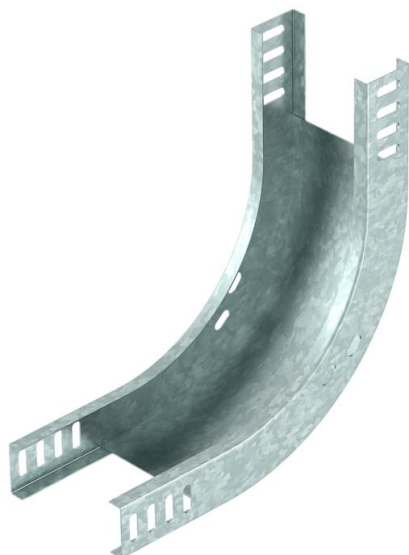

## Вертикален ъгъл 90°, качващ 35 FS

Каталожен номер: 7007186

Вертикален ъгъл 90° във възходящо изпълнение за всички видове кабелни скари с височина на страните 35 мм.  
Вертикалният ъгъл се нахлузва през края на кабелната скара и се завинтва.  
Крепешни материали се поръчват отделно.

**St** Стомана

**FS** лентово поцинкована

### Основни данни

Каталожен номер	7007186
Тип	RBV 330 S FS
Наименование 1	Вертикален ъгъл 90°
Наименование 2	качващ
Производител	OBO
Размери	35x300
Материал	Стомана
Повърхност	Лентово поцинковане
Стандарт за повърхност	DIN EN 10346
Най-малка продажна единица	1
Количествена единица	брой
Тегло	99 кг
Единица тегло	kg/100 чифт

### Размери

Ширина	300 mm
Ширина	12 инч
Височина	35 mm
Височина	1 инч
Дебелина на ламарината	1 mm