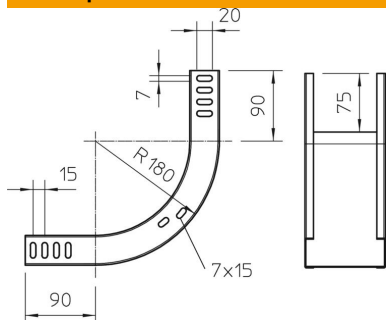

## Вертикален ъгъл 90°, качващ 35 FS

Каталожен номер: 7007186

Вертикален ъгъл 90° във възходящо изпълнение за всички видове кабелни скари с височина на страните 35 мм.  
Вертикалният ъгъл се нахлузва през края на кабелната скара и се завинтва.  
Крепешни материали се поръчват отделно.

### Основни данни

Каталожен номер	7007186
Тип	RBV 330 S FS
Наименование 1	Вертикален ъгъл 90°
Наименование 2	качващ
Производител	OBO
Размери	35x300
Материал	Стомана
Повърхност	Лентово поцинковане
Стандарт за повърхност	DIN EN 10346
Най-малка продажна единица	1
Количествена единица	брой
Тегло	99 кг
Единица тегло	kg/100 чифт

### Размери

Ширина	300 mm
Ширина	12 инч
Височина	35 mm
Височина	1 инч
Дебелина на ламарината	1 mm

### Технически данни

Разклонение (ъгъл)	90°
Изпълнение съединител	без съединители
Съхраняване на функционалността	не
Монтажни отвори в основата	не
Отвор по образец на NATO	не
Промяна на посоката	вертикален, възходящ
Неръждаема стомана, байцвана	не
Странична перфорация	не
Едрогабаритно изпълнение	не
Вид на съединителя система за носене на кабели	завинтено