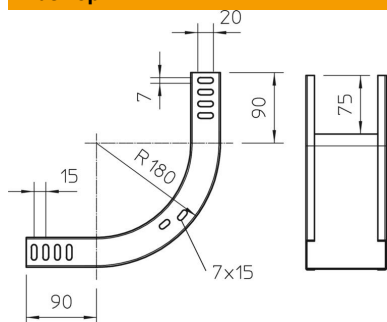

## Вертикален ъгъл 90°, качващ 35 FT

Каталожен номер: 7007188

Вертикален ъгъл 90° във възходящо изпълнение за всички видове кабелни скари с височина на борда 35 мм.

Вертикалният ъгъл се поставя върху края на кабелната скара и се завинтва. Крепежните елементи се поръчват отделно.

### Основни данни

Каталожен номер	7007188
Тип	RBV 330 S FT
Наименование 1	Вертикален ъгъл 90°
Наименование 2	качващ
Производител	OBO
Размери	35x300
Материал	Стомана
Повърхност	Горещо поцинковане чрез потапяне
Стандарт за повърхност	DIN EN ISO 1461
Най-малка продажна единица	1
Количествена единица	брой
Тегло	100,9 кг
Единица тегло	kg/100 чифт

## Вертикален ъгъл 90°, качващ 35 FT

Каталожен номер: 7007188

### Размери

Ширина	300 mm
Ширина	12 инч
Височина	35 mm
Височина	1 инч
Дебелина на ламарината	1 mm