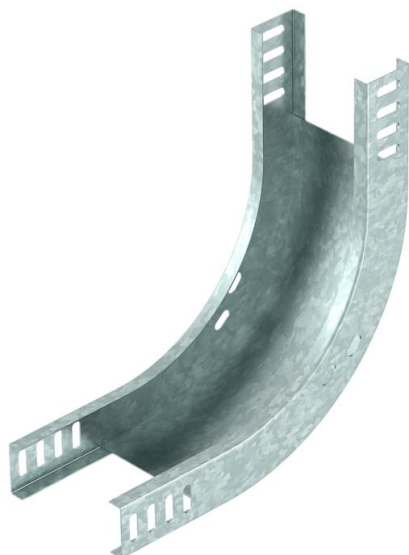

## Вертикален ъгъл 90°, качващ 35 FT

Каталожен номер: 7007188

Вертикален ъгъл 90° във възходящо изпълнение за всички видове кабелни скари с височина на борда 35 мм.

Вертикалният ъгъл се поставя върху края на кабелната скара и се завинтва. Крепежните елементи се поръчват отделно.

### Основни данни

Каталожен номер	7007188
Тип	RBV 330 S FT
Наименование 1	Вертикален ъгъл 90°
Наименование 2	качващ
Производител	OBO
Размери	35x300
Материал	Стомана
Повърхност	Горещо поцинковане чрез потапяне
Стандарт за повърхност	DIN EN ISO 1461
Най-малка продажна единица	1
Количествена единица	брой
Тегло	100,9 кг
Единица тегло	kg/100 чифт

## Вертикален ъгъл 90°, качващ 35 FT

Каталожен номер: 7007188

### Размери

Ширина	300 mm
Ширина	12 инч
Височина	35 mm
Височина	1 инч
Дебелина на ламарината	1 mm