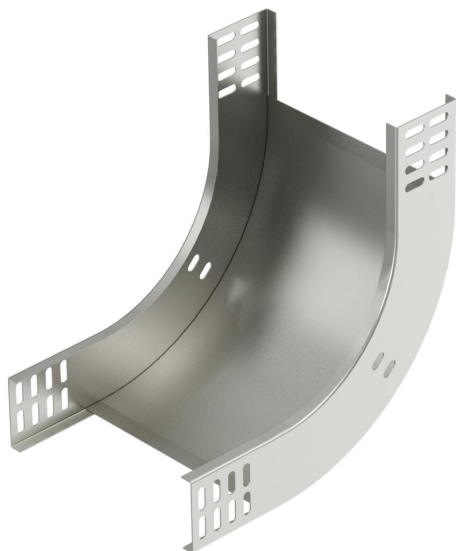

Техническа спецификация

Вертикален ъгъл 90°, качващ 60 А4

Каталожен номер: 7006720

Вертикален ъгъл 90° във възходящо изпълнение за всички видове кабелни скари с височина на борда 60 мм.
Вертикалният ъгъл се поставя върху края на кабелната скара и се завинтва.
Крепежните елементи се поръчват отделно.

A4 Неръждаема стомана 1.4571

2B без покритие, за допълнителна обработка

Основни данни

Каталожен номер	7006720
Тип	RBV 610 S A4
Наименование 1	Вертикален ъгъл 90°
Наименование 2	качващ
Производител	OBO
Размери	60x100
Материал	Неръждаема стомана 1.4571
Повърхност	без покритие, за допълнителна обработка
Стандарт за повърхност	
Най-малка продажна единица	1
Количествена единица	брой
Тегло	73 кг
Единица тегло	kg/100 чифт

Техническа спецификация

Вертикален ъгъл 90°, качващ 60 А4

Каталожен номер: 7006720

Размери

Ширина	100 mm
Ширина	4 инч
Височина	60 mm
Височина	2 инч
Дебелина на ламарината	1 mm
Размер В	100 mm

Технически данни

Разклонение (ъгъл)	90°
Изпълнение съединител	без съединители
Съхраняване на функционалността	не
Монтажни отвори в основата	не
Отвор по образец на NATO	не
Промяна на посоката	вертикален, възходящ
Неръждаема стомана, байцвана	не
Странична перфорация	не
Едрогабаритно изпълнение	не
Вид на съединителя система за носене на кабели	завинтено