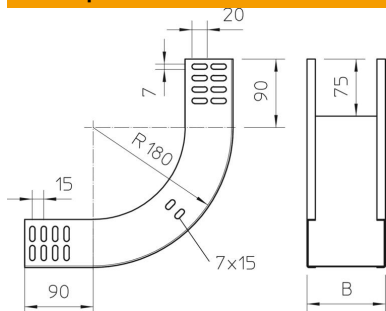

Техническа спецификация

Вертикален ъгъл 90°, качващ 60 А4

Каталожен номер: 7006720

Вертикален ъгъл 90° във възходящо изпълнение за всички видове кабелни скари с височина на борда 60 мм.
Вертикалният ъгъл се поставя върху края на кабелната скара и се завинтва.
Крепежните елементи се поръчват отделно.

A4 Неръждаема стомана 1.4571

2B без покритие, за допълнителна обработка

Основни данни

Каталожен номер	7006720
Тип	RBV 610 S A4
Наименование 1	Вертикален ъгъл 90°
Наименование 2	качващ
Производител	OBO
Размери	60x100
Материал	Неръждаема стомана 1.4571
Повърхност	без покритие, за допълнителна обработка
Стандарт за повърхност	
Най-малка продажна единица	1
Количествена единица	брой
Тегло	73 кг
Единица тегло	kg/100 чифт

Техническа спецификация

Вертикален ъгъл 90°, качващ 60 А4

Каталожен номер: 7006720

Размери

Ширина	100 mm
Ширина	4 инч
Височина	60 mm
Височина	2 инч
Дебелина на ламарината	1 mm
Размер В	100 mm

Технически данни

Разклонение (ъгъл)	90°
Изпълнение съединител	без съединители
Съхраняване на функционалността	не
Монтажни отвори в основата	не
Отвор по образец на NATO	не
Промяна на посоката	вертикален, възходящ
Неръждаема стомана, байцвана	не
Странична перфорация	не
Едрогабаритно изпълнение	не
Вид на съединителя система за носене на кабели	завинтено