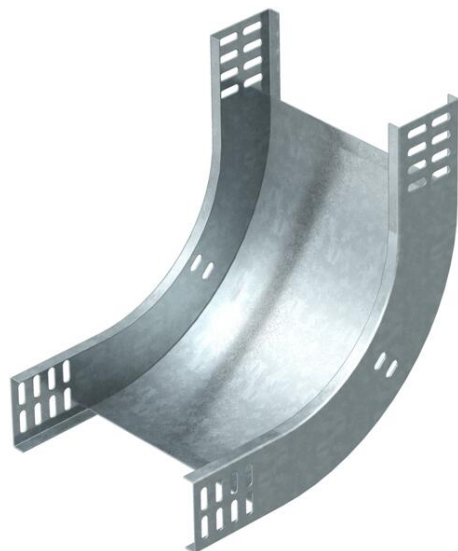

## Вертикален ъгъл 90°, качващ 60 FS

Каталожен номер: 7007005

Вертикален ъгъл 90° във възходящо изпълнение за всички видове кабелни скари с височина на страните 60 мм.  
Вертикалният ъгъл се нахлузва през края на кабелната скара и се завинтва.  
Крепешни материали се поръчват отделно.

- St** Стомана
- FS** лентово поцинкована

### Основни данни

Каталожен номер	7007005
Наименование 1	Вертикален ъгъл 90°
Наименование 2	качващ
Производител	OBO
Размери	60x100
Материал	Стомана
Повърхност	Лентово поцинковане
Стандарт за повърхност	DIN EN 10346
Най-малка продажна единица	1
Количествена единица	брой
Тегло	66 кг
Единица тегло	kg/100 чифт

### Технически данни

Разклонение (ъгъл)	90°
Изпълнение съединител	без съединители
Съхраняване на функционалността	да
Монтажни отвори в основата	не
Отвор по образец на NATO	не
Промяна на посоката	вертикален, възходящ
Неръждаема стомана, байцвана	не
Странична перфорация	не
Едрогабаритно изпълнение	не
Вид на съединителя система за носене на кабели	завинтено