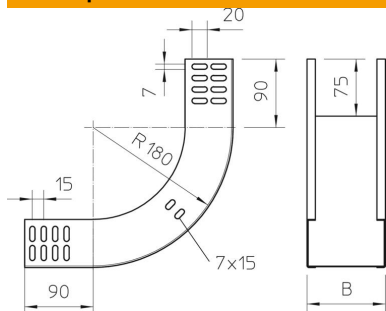

## Вертикален ъгъл 90°, качващ 60 FS

Каталожен номер: 7007005

Вертикален ъгъл 90° във възходящо изпълнение за всички видове кабелни скари с височина на страните 60 мм.  
Вертикалният ъгъл се нахлузва през края на кабелната скара и се завинтва.  
Крепешни материали се поръчват отделно.

### Основни данни

Каталожен номер	7007005
Наименование 1	Вертикален ъгъл 90°
Наименование 2	качващ
Производител	OBO
Размери	60x100
Материал	Стомана
Повърхност	Лентово поцинковане
Стандарт за повърхност	DIN EN 10346
Най-малка продажна единица	1
Количествена единица	брой
Тегло	66 кг
Единица тегло	kg/100 чифт

### Размери

Ширина	100 mm
Ширина	4 инч
Височина	60 mm
Височина	2 инч
Дебелина на ламарината	1 mm
Размер B	100 mm

### Технически данни

Разклонение (ъгъл)	90°
Изпълнение съединител	без съединители
Съхраняване на функционалността	да
Монтажни отвори в основата	не
Отвор по образец на NATO	не
Промяна на посоката	вертикален, възходящ
Неръждаема стомана, байцвана	не
Странична перфорация	не
Едрогабаритно изпълнение	не
Вид на съединителя система за носене на кабели	завинтено