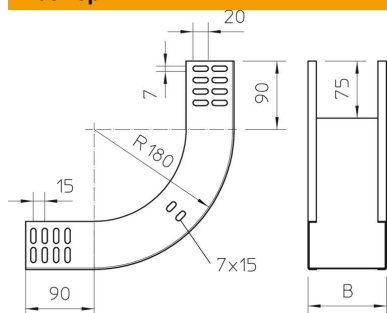

Техническа спецификация

Вертикален ъгъл 90°, качващ 60 FT

Каталожен номер: 7007006

Вертикален ъгъл 90° във възходящо изпълнение за всички видове кабелни скари с височина на борда 60 мм.
Вертикалният ъгъл се поставя върху края на кабелната скара и се завинтва.
Крепежните елементи се поръчват отделно.

St Стомана

FT Горещо поцинковане чрез потапяне

Основни данни

Каталожен номер	7007006
Тип	RBV 610 S FT
Наименование 1	Вертикален ъгъл 90°
Наименование 2	качващ
Производител	OBO
Размери	60x100
Материал	Стомана
Повърхност	Горещо поцинковане чрез потапяне
Стандарт за повърхност	DIN EN ISO 1461
Най-малка продажна единица	1
Количествена единица	брой
Тегло	71 кг
Единица тегло	kg/100 чифт

Техническа спецификация

Вертикален ъгъл 90°, качващ 60 FT

Каталожен номер: 7007006

Размери

Ширина	100 mm
Ширина	4 инч
Височина	60 mm
Височина	2 инч
Дебелина на ламарината	1 mm
Размер В	100 mm

Технически данни

Разклонение (ъгъл)	90°
Изпълнение съединител	без съединители
Съхраняване на функционалността	да
Монтажни отвори в основата	не
Отвор по образец на NATO	не
Промяна на посоката	вертикален, възходящ
Неръждаема стомана, байцвана	не
Странична перфорация	не
Едрогабаритно изпълнение	не
Вид на съединителя система за носене на кабели	завинтено