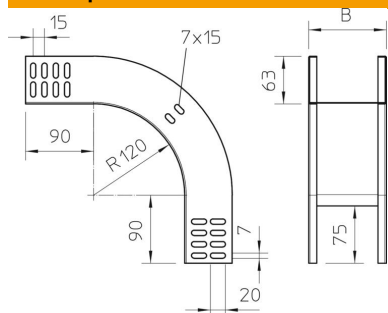

Техническа спецификация

Вертикален ъгъл 90°, слизащ 60 FS

Каталожен номер: 7007059

Вертикален ъгъл 90° в низходящо изпълнение за всички видове кабелни скари с височина на борда 60 mm.
Вертикалният ъгъл се нахлузва през края на кабелната скара и се завинтва.
Крепешни материали се поръчват отделно.

St Стомана

FS лентово поцинкована

Основни данни

Каталожен номер	7007059
Наименование 1	Вертикален ъгъл 90°
Наименование 2	слизащ
Производител	OBO
Размери	60x150
Материал	Стомана
Повърхност	Лентово поцинковане
Стандарт за повърхност	DIN EN 10346
Най-малка продажна единица	1
Количествена единица	брой
Тегло	73 кг
Единица тегло	kg/100 чифт

Техническа спецификация

Вертикален ъгъл 90°, слизащ 60 FS

Каталожен номер: 7007059

Размери

Ширина	150 mm
Ширина	6 инч
Височина	60 mm
Височина	2 инч
Дебелина на ламарината	1 mm
Размер B	150 mm

Технически данни

Разклонение (ъгъл)	90°
Изпълнение съединител	без съединители
Съхраняване на функционалността	да
Монтажни отвори в основата	не
Отвор по образец на NATO	не
Промяна на посоката	вертикален, низходящ
Неръждаема стомана, байцвана	не
Странична перфорация	не
Едрогабаритно изпълнение	не
Вид на съединителя система за носене на кабели	завинтено