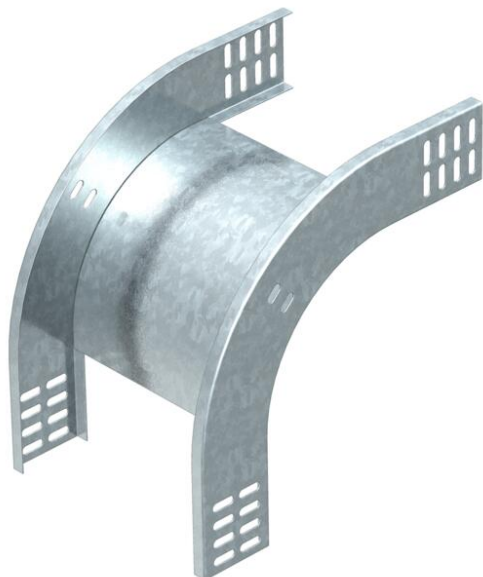

Техническа спецификация

Вертикален ъгъл 90°, слизащ 60 FS

Каталожен номер: 7007059

Вертикален ъгъл 90° в низходящо изпълнение за всички видове кабелни скари с височина на борда 60 mm.
Вертикалният ъгъл се нахлузва през края на кабелната скара и се завинтва.
Крепешни материали се поръчват отделно.

St Стомана

FS лентово поцинкована

Основни данни

Каталожен номер	7007059
Наименование 1	Вертикален ъгъл 90°
Наименование 2	слизащ
Производител	OBO
Размери	60x150
Материал	Стомана
Повърхност	Лентово поцинковане
Стандарт за повърхност	DIN EN 10346
Най-малка продажна единица	1
Количествена единица	брой
Тегло	73 кг
Единица тегло	kg/100 чифт

Техническа спецификация

Вертикален ъгъл 90°, слизащ 60 FS

Каталожен номер: 7007059

Размери

Ширина	150 mm
Ширина	6 инч
Височина	60 mm
Височина	2 инч
Дебелина на ламарината	1 mm
Размер B	150 mm

Технически данни

Разклонение (ъгъл)	90°
Изпълнение съединител	без съединители
Съхраняване на функционалността	да
Монтажни отвори в основата	не
Отвор по образец на NATO	не
Промяна на посоката	вертикален, низходящ
Неръждаема стомана, байцвана	не
Странична перфорация	не
Едрогабаритно изпълнение	не
Вид на съединителя система за носене на кабели	завинтено