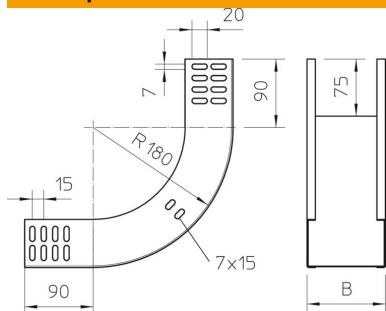

Техническа спецификация

Вертикален ъгъл 90°, качващ 60 FS

Каталожен номер: 7007009

Вертикален ъгъл 90° във възходящо изпълнение за всички видове кабелни скари с височина на страните 60 мм.
Вертикалният ъгъл се нахлузва през края на кабелната скара и се завинтва.
Крепешни материали се поръчват отделно.

St Стомана

FS лентово поцинкована

Основни данни

Каталожен номер	7007009
Наименование 1	Вертикален ъгъл 90°
Наименование 2	качващ
Производител	OBO
Размери	60x150
Материал	Стомана
Повърхност	Лентово поцинковане
Стандарт за повърхност	DIN EN 10346
Най-малка продажна единица	1
Количествена единица	брой
Тегло	78 кг
Единица тегло	kg/100 чифт

Техническа спецификация

Вертикален ъгъл 90°, качващ 60 FS

Каталожен номер: 7007009

Размери

Ширина	150 mm
Ширина	6 инч
Височина	60 mm
Височина	2 инч
Дебелина на ламарината	1 mm
Размер B	150 mm

Технически данни

Разклонение (ъгъл)	90°
Изпълнение съединител	без съединители
Съхраняване на функционалността	да
Монтажни отвори в основата	не
Отвор по образец на NATO	не
Промяна на посоката	вертикален, възходящ
Неръждаема стомана, байцвана	не
Странична перфорация	не
Едрогабаритно изпълнение	не
Вид на съединителя система за носене на кабели	завинтено