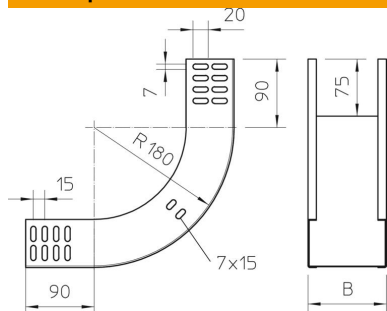

Техническа спецификация

Вертикален ъгъл 90°, качващ 60 FT

Каталожен номер: 7007010

Вертикален ъгъл 90° във възходящо изпълнение за всички видове кабелни скари с височина на борда 60 мм.
Вертикалният ъгъл се поставя върху края на кабелната скара и се завинтва.
Крепежните елементи се поръчват отделно.

St Стомана

FT Горещо поцинковане чрез потапяне

Основни данни

Каталожен номер	7007010
Тип	RBV 615 S FT
Наименование 1	Вертикален ъгъл 90°
Наименование 2	качващ
Производител	OBO
Размери	60x150
Материал	Стомана
Повърхност	Горещо поцинковане чрез потапяне
Стандарт за повърхност	DIN EN ISO 1461
Най-малка продажна единица	1
Количествена единица	брой
Тегло	84 кг
Единица тегло	kg/100 чифт

Техническа спецификация

Вертикален ъгъл 90°, качващ 60 FT

Каталожен номер: 7007010

Размери

Ширина	150 mm
Ширина	6 инч
Височина	60 mm
Височина	2 инч
Дебелина на ламарината	1 mm
Размер B	150 mm

Технически данни

Разклонение (ъгъл)	90°
Изпълнение съединител	без съединители
Съхраняване на функционалността	да
Монтажни отвори в основата	не
Отвор по образец на NATO	не
Промяна на посоката	вертикален, възходящ
Неръждаема стомана, байцвана	не
Странична перфорация	не
Едрогабаритно изпълнение	не
Вид на съединителя система за носене на кабели	завинтено