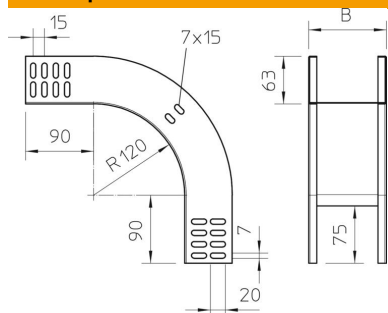

Техническа спецификация

Вертикален ъгъл 90°, слизащ 60 А4

Каталожен номер: 7006754

Вертикален ъгъл 90° в низходящо изпълнение за всички видове кабелни скари с височина на борда 60 mm.
Вертикалният ъгъл се поставя върху края на кабелната скара и се завинтва.
Крепежните елементи се поръчват отделно.

A4 Неръждаема стомана 1.4571

2B без покритие, за допълнителна обработка

Основни данни

Каталожен номер	7006754
Тип	RBV 620 F A4
Наименование 1	Вертикален ъгъл 90°
Наименование 2	слизащ
Производител	OVO
Размери	60x200
Материал	Неръждаема стомана 1.4571
Повърхност	без покритие, за допълнителна обработка
Стандарт за повърхност	
Най-малка продажна единица	1
Количествена единица	брой
Тегло	84 кг
Единица тегло	kg/100 чифт

Техническа спецификация

Вертикален ъгъл 90°, слизащ 60 A4

Каталожен номер: 7006754

Размери

Ширина	200 mm
Ширина	8 инч
Височина	60 mm
Височина	2 инч
Дебелина на ламарината	1 mm
Размер B	200 mm

Технически данни

Разклонение (ъгъл)	90°
Изпълнение съединител	без съединители
Съхраняване на функционалността	не
Монтажни отвори в основата	не
Отвор по образец на NATO	не
Промяна на посоката	вертикален, низходящ
Неръждаема стомана, байцвана	не
Странична перфорация	не
Едрогабаритно изпълнение	не
Вид на съединителя система за носене на кабели	завинтено