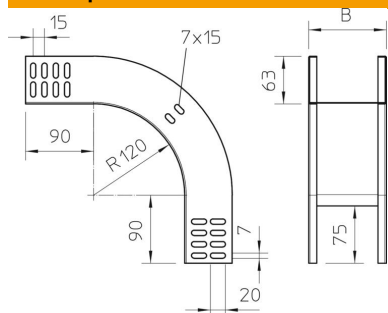

Техническа спецификация

Вертикален ъгъл 90°, слизащ 60 FS

Каталожен номер: 7007063

Вертикален ъгъл 90° в низходящо изпълнение за всички видове кабелни скари с височина на борда 60 mm.
Вертикалният ъгъл се нахлузва през края на кабелната скара и се завинтва.
Крепешни материали се поръчват отделно.

St Стомана

FS лентово поцинкована

Основни данни

Каталожен номер	7007063
Наименование 1	Вертикален ъгъл 90°
Наименование 2	слизащ
Производител	OBO
Размери	60x200
Материал	Стомана
Повърхност	Лентово поцинковане
Стандарт за повърхност	DIN EN 10346
Най-малка продажна единица	1
Количествена единица	брой
Тегло	84 кг
Единица тегло	kg/100 чифт

Техническа спецификация

Вертикален ъгъл 90°, слизащ 60 FS

Каталожен номер: 7007063

Размери

Ширина	200 mm
Ширина	8 инч
Височина	60 mm
Височина	2 инч
Дебелина на ламарината	1 mm
Размер B	200 mm

Технически данни

Разклонение (ъгъл)	90°
Изпълнение съединител	без съединители
Съхраняване на функционалността	да
Монтажни отвори в основата	не
Отвор по образец на NATO	не
Промяна на посоката	вертикален, низходящ
Неръждаема стомана, байцвана	не
Странична перфорация	не
Едрогабаритно изпълнение	не
Вид на съединителя система за носене на кабели	завинтено