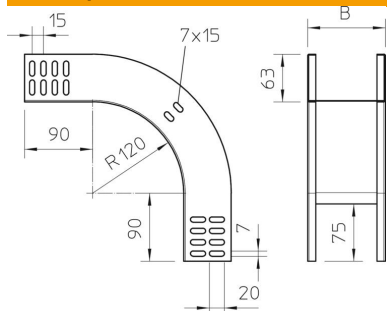

Техническа спецификация

Вертикален ъгъл 90°, слизащ 60 FT

Каталожен номер: 7007064

Вертикален ъгъл 90° в низходящо изпълнение за всички видове кабелни скари с височина на борда 60 mm.
Вертикалният ъгъл се поставя върху края на кабелната скара и се завинтва.
Крепежните елементи се поръчват отделно.

St Стомана

FT Горещо поцинковане чрез потапяне

Основни данни

Каталожен номер	7007064
Тип	RBV 620 F FT
Наименование 1	Вертикален ъгъл 90°
Наименование 2	слизащ
Производител	OBO
Размери	60x200
Материал	Стомана
Повърхност	Горещо поцинковане чрез потапяне
Стандарт за повърхност	DIN EN ISO 1461
Най-малка продажна единица	1
Количествена единица	брой
Тегло	92 кг
Единица тегло	kg/100 чифт

Техническа спецификация

Вертикален ъгъл 90°, слизащ 60 FT

Каталожен номер: 7007064

Размери

Ширина	200 mm
Ширина	8 инч
Височина	60 mm
Височина	2 инч
Дебелина на ламарината	1 mm
Размер B	200 mm

Технически данни

Разклонение (ъгъл)	90°
Изпълнение съединител	без съединители
Съхраняване на функционалността	да
Монтажни отвори в основата	не
Отвор по образец на NATO	не
Промяна на посоката	вертикален, низходящ
Неръждаема стомана, байцвана	не
Странична перфорация	не
Едрогабаритно изпълнение	не
Вид на съединителя система за носене на кабели	завинтено