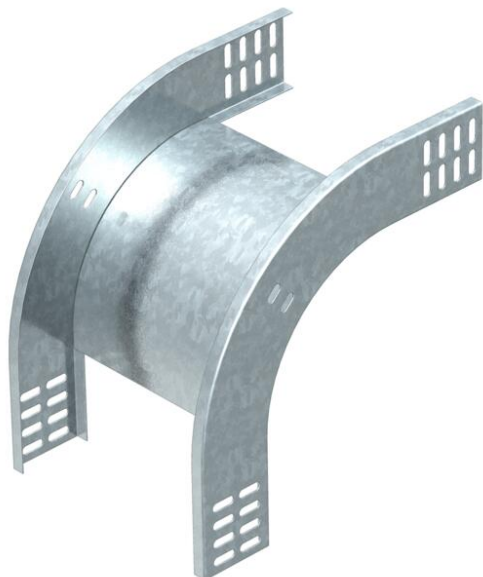

Техническа спецификация

Вертикален ъгъл 90°, слизащ 60 FT

Каталожен номер: 7007064

Вертикален ъгъл 90° в низходящо изпълнение за всички видове кабелни скари с височина на борда 60 mm.
Вертикалният ъгъл се поставя върху края на кабелната скара и се завинтва.
Крепежните елементи се поръчват отделно.

St Стомана

FT Горещо поцинковане чрез потапяне

Основни данни

Каталожен номер	7007064
Тип	RBV 620 F FT
Наименование 1	Вертикален ъгъл 90°
Наименование 2	слизащ
Производител	OBO
Размери	60x200
Материал	Стомана
Повърхност	Горещо поцинковане чрез потапяне
Стандарт за повърхност	DIN EN ISO 1461
Най-малка продажна единица	1
Количествена единица	брой
Тегло	92 кг
Единица тегло	kg/100 чифт

Техническа спецификация

Вертикален ъгъл 90°, слизащ 60 FT

Каталожен номер: 7007064

Размери

Ширина	200 mm
Ширина	8 инч
Височина	60 mm
Височина	2 инч
Дебелина на ламарината	1 mm
Размер B	200 mm

Технически данни

Разклонение (ъгъл)	90°
Изпълнение съединител	без съединители
Съхраняване на функционалността	да
Монтажни отвори в основата	не
Отвор по образец на NATO	не
Промяна на посоката	вертикален, низходящ
Неръждаема стомана, байцвана	не
Странична перфорация	не
Едрогабаритно изпълнение	не
Вид на съединителя система за носене на кабели	завинтено