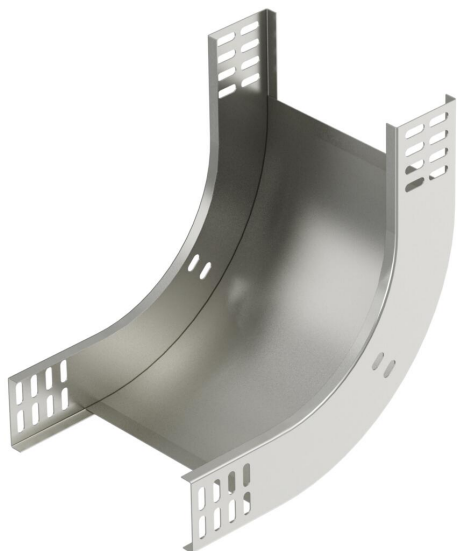

Техническа спецификация

Вертикален ъгъл 90°, качващ 60 А4

Каталожен номер: 7006724

Вертикален ъгъл 90° във възходящо изпълнение за всички видове кабелни скари с височина на борда 60 мм.
Вертикалният ъгъл се поставя върху края на кабелната скара и се завинтва.
Крепежните елементи се поръчват отделно.

A4 Неръждаема стомана 1.4571

2B без покритие, за допълнителна обработка

Основни данни

Каталожен номер	7006724
Тип	RBV 620 S A4
Наименование 1	Вертикален ъгъл 90°
Наименование 2	качващ
Производител	OBO
Размери	60x200
Материал	Неръждаема стомана 1.4571
Повърхност	без покритие, за допълнителна обработка
Стандарт за повърхност	
Най-малка продажна единица	1
Количествена единица	брой
Тегло	105 кг
Единица тегло	kg/100 чифт

Техническа спецификация

Вертикален ъгъл 90°, качващ 60 А4

Каталожен номер: 7006724

Размери

Ширина	200 mm
Ширина	8 инч
Височина	60 mm
Височина	2 инч
Дебелина на ламарината	1 mm
Размер В	200 mm

Технически данни

Разклонение (ъгъл)	90°
Изпълнение съединител	без съединители
Съхраняване на функционалността	не
Монтажни отвори в основата	не
Отвор по образец на NATO	не
Промяна на посоката	вертикален, възходящ
Неръждаема стомана, байцвана	не
Странична перфорация	не
Едрогабаритно изпълнение	не
Вид на съединителя система за носене на кабели	завинтено