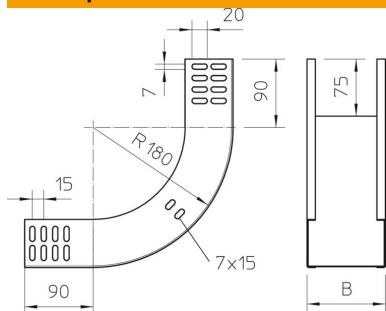

Техническа спецификация

Вертикален ъгъл 90°, качващ 60 А4

Каталожен номер: 7006724

Вертикален ъгъл 90° във възходящо изпълнение за всички видове кабелни скари с височина на борда 60 мм.
Вертикалният ъгъл се поставя върху края на кабелната скара и се завинтва.
Крепежните елементи се поръчват отделно.

A4 Неръждаема стомана 1.4571

2B без покритие, за допълнителна обработка

Основни данни

Каталожен номер	7006724
Тип	RBV 620 S A4
Наименование 1	Вертикален ъгъл 90°
Наименование 2	качващ
Производител	OBO
Размери	60x200
Материал	Неръждаема стомана 1.4571
Повърхност	без покритие, за допълнителна обработка
Стандарт за повърхност	
Най-малка продажна единица	1
Количествена единица	брой
Тегло	105 кг
Единица тегло	kg/100 чифт

Техническа спецификация

Вертикален ъгъл 90°, качващ 60 А4

Каталожен номер: 7006724

Размери

Ширина	200 mm
Ширина	8 инч
Височина	60 mm
Височина	2 инч
Дебелина на ламарината	1 mm
Размер В	200 mm

Технически данни

Разклонение (ъгъл)	90°
Изпълнение съединител	без съединители
Съхраняване на функционалността	не
Монтажни отвори в основата	не
Отвор по образец на NATO	не
Промяна на посоката	вертикален, възходящ
Неръждаема стомана, байцвана	не
Странична перфорация	не
Едрогабаритно изпълнение	не
Вид на съединителя система за носене на кабели	завинтено