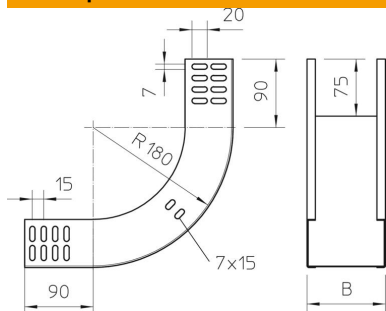

Техническа спецификация

Вертикален ъгъл 90°, качващ 60 FT

Каталожен номер: 7007014

Вертикален ъгъл 90° във възходящо изпълнение за всички видове кабелни скари с височина на борда 60 мм.
Вертикалният ъгъл се поставя върху края на кабелната скара и се завинтва.
Крепежните елементи се поръчват отделно.

St Стомана

FT Горещо поцинковане чрез потапяне

Основни данни

Каталожен номер	7007014
Тип	RBV 620 S FT
Наименование 1	Вертикален ъгъл 90°
Наименование 2	качващ
Производител	OBO
Размери	60x200
Материал	Стомана
Повърхност	Горещо поцинковане чрез потапяне
Стандарт за повърхност	DIN EN ISO 1461
Най-малка продажна единица	1
Количествена единица	брой
Тегло	103 кг
Единица тегло	kg/100 чифт

Техническа спецификация

Вертикален ъгъл 90°, качващ 60 FT

Каталожен номер: 7007014

Размери

Ширина	200 mm
Ширина	8 инч
Височина	60 mm
Височина	2 инч
Дебелина на ламарината	1 mm
Размер В	200 mm

Технически данни

Разклонение (ъгъл)	90°
Изпълнение съединител	без съединители
Съхраняване на функционалността	да
Монтажни отвори в основата	не
Отвор по образец на NATO	не
Промяна на посоката	вертикален, възходящ
Неръждаема стомана, байцвана	не
Странична перфорация	не
Едрогабаритно изпълнение	не
Вид на съединителя система за носене на кабели	завинтено