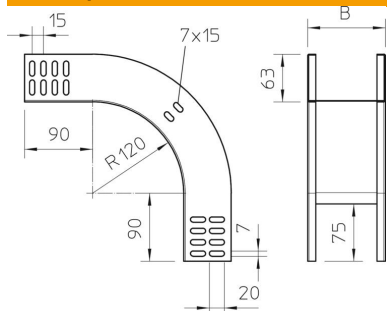

Техническа спецификация

Вертикален ъгъл 90°, слизащ 60 А4

Каталожен номер: 7006758

Вертикален ъгъл 90° в низходящо изпълнение за всички видове кабелни скари с височина на борда 60 mm.
Вертикалният ъгъл се поставя върху края на кабелната скара и се завинтва.
Крепежните елементи се поръчват отделно.

A4 Неръждаема стомана 1.4571

2B без покритие, за допълнителна обработка

Основни данни

Каталожен номер	7006758
Тип	RBV 630 F A4
Наименование 1	Вертикален ъгъл 90°
Наименование 2	слизащ
Производител	OVO
Размери	60x300
Материал	Неръждаема стомана 1.4571
Повърхност	без покритие, за допълнителна обработка
Стандарт за повърхност	
Най-малка продажна единица	1
Количествена единица	брой
Тегло	107 кг
Единица тегло	kg/100 чифт

Техническа спецификация

Вертикален ъгъл 90°, слизащ 60 А4

Каталожен номер: 7006758

Размери

Ширина	300 mm
Ширина	12 инч
Височина	60 mm
Височина	2 инч
Дебелина на ламарината	1 mm
Размер В	300 mm

Технически данни

Разклонение (ъгъл)	90°
Изпълнение съединител	без съединители
Съхраняване на функционалността	не
Монтажни отвори в основата	не
Отвор по образец на NATO	не
Промяна на посоката	вертикален, низходящ
Неръждаема стомана, байцвана	не
Странична перфорация	не
Едрогабаритно изпълнение	не
Вид на съединителя система за носене на кабели	завинтено