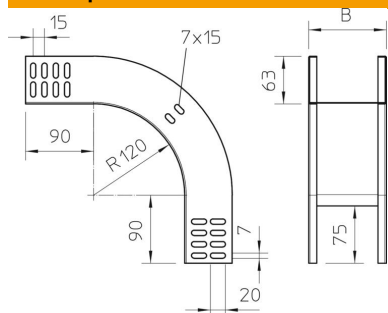

Техническа спецификация

Вертикален ъгъл 90°, слизащ 60 FS

Каталожен номер: 7007067

Вертикален ъгъл 90° в низходящо изпълнение за всички видове кабелни скари с височина на борда 60 mm.
Вертикалният ъгъл се нахлузва през края на кабелната скара и се завинтва.
Крепежни материали се поръчват отделно.

St Стомана

FS лентово поцинкована

Основни данни

Каталожен номер	7007067
Наименование 1	Вертикален ъгъл 90°
Наименование 2	слизащ
Производител	OBO
Размери	60x300
Материал	Стомана
Повърхност	Лентово поцинковане
Стандарт за повърхност	DIN EN 10346
Най-малка продажна единица	1
Количествена единица	брой
Тегло	107 кг
Единица тегло	kg/100 чифт

Техническа спецификация

Вертикален ъгъл 90°, слизащ 60 FS

Каталожен номер: 7007067

Размери

Ширина	300 mm
Ширина	12 инч
Височина	60 mm
Височина	2 инч
Дебелина на ламарината	1 mm
Размер B	300 mm

Технически данни

Разклонение (ъгъл)	90°
Изпълнение съединител	без съединители
Съхраняване на функционалността	да
Монтажни отвори в основата	не
Отвор по образец на NATO	не
Промяна на посоката	вертикален, низходящ
Неръждаема стомана, байцвана	не
Странична перфорация	не
Едрогабаритно изпълнение	не
Вид на съединителя система за носене на кабели	завинтено