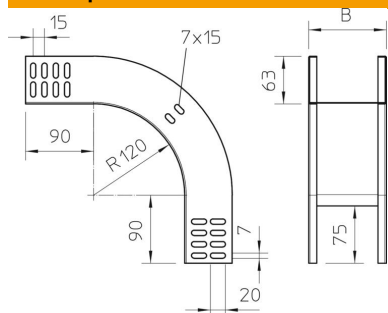

Техническа спецификация

Вертикален ъгъл 90°, слизащ 60 FT

Каталожен номер: 7007068

Вертикален ъгъл 90° в низходящо изпълнение за всички видове кабелни скари с височина на борда 60 mm.
Вертикалният ъгъл се поставя върху края на кабелната скара и се завинтва.
Крепежните елементи се поръчват отделно.

St Стомана

FT Горещо поцинковане чрез потапяне

Основни данни

Каталожен номер	7007068
Тип	RBV 630 F FT
Наименование 1	Вертикален ъгъл 90°
Наименование 2	слизащ
Производител	OBO
Размери	60x300
Материал	Стомана
Повърхност	Горещо поцинковане чрез потапяне
Стандарт за повърхност	DIN EN ISO 1461
Най-малка продажна единица	1
Количествена единица	брой
Тегло	116 кг
Единица тегло	kg/100 чифт

Техническа спецификация

Вертикален ъгъл 90°, слизащ 60 FT

Каталожен номер: 7007068

Размери

Ширина	300 mm
Ширина	12 инч
Височина	60 mm
Височина	2 инч
Дебелина на ламарината	1 mm
Размер В	300 mm

Технически данни

Разклонение (ъгъл)	90°
Изпълнение съединител	без съединители
Съхраняване на функционалността	да
Монтажни отвори в основата	не
Отвор по образец на NATO	не
Промяна на посоката	вертикален, низходящ
Неръждаема стомана, байцвана	не
Странична перфорация	не
Едрогабаритно изпълнение	не
Вид на съединителя система за носене на кабели	завинтено