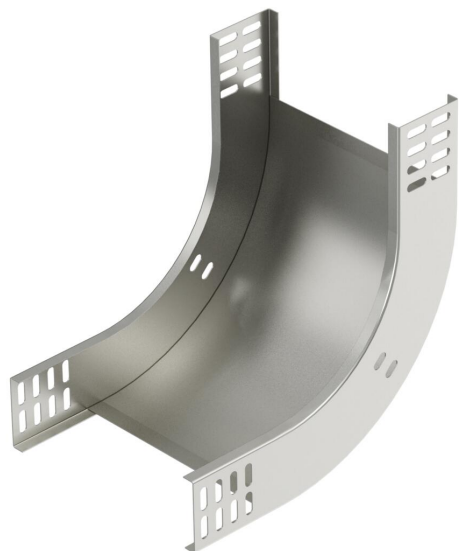

Техническа спецификация

Вертикален ъгъл 90°, качващ 60 А4

Каталожен номер: 7006728

Вертикален ъгъл 90° във възходящо изпълнение за всички видове кабелни скари с височина на борда 60 мм.
Вертикалният ъгъл се поставя върху края на кабелната скара и се завинтва.
Крепежните елементи се поръчват отделно.

A4 Неръждаема стомана 1.4571

2B без покритие, за допълнителна обработка

Основни данни

Каталожен номер	7006728
Тип	RBV 630 S A4
Наименование 1	Вертикален ъгъл 90°
Наименование 2	качващ
Производител	OBO
Размери	60x300
Материал	Неръждаема стомана 1.4571
Повърхност	без покритие, за допълнителна обработка
Стандарт за повърхност	
Най-малка продажна единица	1
Количествена единица	брой
Тегло	145 кг
Единица тегло	kg/100 чифт

Техническа спецификация

Вертикален ъгъл 90°, качващ 60 А4

Каталожен номер: 7006728

Размери

Ширина	300 mm
Ширина	12 инч
Височина	60 mm
Височина	2 инч
Дебелина на ламарината	1 mm
Размер В	300 mm

Технически данни

Разклонение (ъгъл)	90°
Изпълнение съединител	без съединители
Съхраняване на функционалността	не
Монтажни отвори в основата	не
Отвор по образец на NATO	не
Промяна на посоката	вертикален, възходящ
Неръждаема стомана, байцвана	не
Странична перфорация	не
Едрогабаритно изпълнение	не
Вид на съединителя система за носене на кабели	завинтено