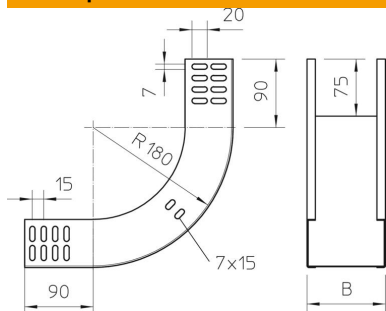

Техническа спецификация

Вертикален ъгъл 90°, качващ 60 А4

Каталожен номер: 7006728

Вертикален ъгъл 90° във възходящо изпълнение за всички видове кабелни скари с височина на борда 60 мм.
Вертикалният ъгъл се поставя върху края на кабелната скара и се завинтва.
Крепежните елементи се поръчват отделно.

A4 Неръждаема стомана 1.4571

2B без покритие, за допълнителна обработка

Основни данни

Каталожен номер	7006728
Тип	RBV 630 S A4
Наименование 1	Вертикален ъгъл 90°
Наименование 2	качващ
Производител	OBO
Размери	60x300
Материал	Неръждаема стомана 1.4571
Повърхност	без покритие, за допълнителна обработка
Стандарт за повърхност	
Най-малка продажна единица	1
Количествена единица	брой
Тегло	145 кг
Единица тегло	kg/100 чифт

Техническа спецификация

Вертикален ъгъл 90°, качващ 60 А4

Каталожен номер: 7006728

Размери

Ширина	300 mm
Ширина	12 инч
Височина	60 mm
Височина	2 инч
Дебелина на ламарината	1 mm
Размер В	300 mm

Технически данни

Разклонение (ъгъл)	90°
Изпълнение съединител	без съединители
Съхраняване на функционалността	не
Монтажни отвори в основата	не
Отвор по образец на NATO	не
Промяна на посоката	вертикален, възходящ
Неръждаема стомана, байцвана	не
Странична перфорация	не
Едрогабаритно изпълнение	не
Вид на съединителя система за носене на кабели	завинтено