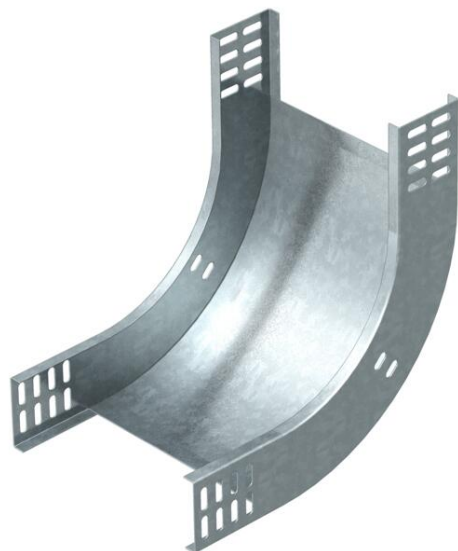

Техническа спецификация

Вертикален ъгъл 90°, качващ 60 FS

Каталожен номер: 7007017

Вертикален ъгъл 90° във възходящо изпълнение за всички видове кабелни скари с височина на страните 60 мм.
Вертикалният ъгъл се нахлузва през края на кабелната скара и се завинтва.
Крепешни материали се поръчват отделно.

St Стомана

FS лентово поцинкована

Основни данни

Каталожен номер	7007017
Наименование 1	Вертикален ъгъл 90°
Наименование 2	качващ
Производител	OBO
Размери	60x300
Материал	Стомана
Повърхност	Лентово поцинковане
Стандарт за повърхност	DIN EN 10346
Най-малка продажна единица	1
Количествена единица	брой
Тегло	124 кг
Единица тегло	kg/100 чифт

Техническа спецификация

Вертикален ъгъл 90°, качващ 60 FS

Каталожен номер: 7007017

Размери

Ширина	300 mm
Ширина	12 инч
Височина	60 mm
Височина	2 инч
Дебелина на ламарината	1 mm
Размер B	300 mm

Технически данни

Разклонение (ъгъл)	90°
Изпълнение съединител	без съединители
Съхраняване на функционалността	да
Монтажни отвори в основата	не
Отвор по образец на NATO	не
Промяна на посоката	вертикален, възходящ
Неръждаема стомана, байцвана	не
Странична перфорация	не
Едрогабаритно изпълнение	не
Вид на съединителя система за носене на кабели	завинтено