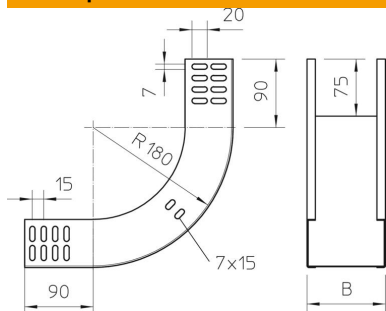

Техническа спецификация

Вертикален ъгъл 90°, качващ 60 FS

Каталожен номер: 7007017

Вертикален ъгъл 90° във възходящо изпълнение за всички видове кабелни скари с височина на страните 60 мм.
Вертикалният ъгъл се нахлузва през края на кабелната скара и се завинтва.
Крепешни материали се поръчват отделно.

St Стомана

FS лентово поцинкована

Основни данни

Каталожен номер	7007017
Наименование 1	Вертикален ъгъл 90°
Наименование 2	качващ
Производител	OBO
Размери	60x300
Материал	Стомана
Повърхност	Лентово поцинковане
Стандарт за повърхност	DIN EN 10346
Най-малка продажна единица	1
Количествена единица	брой
Тегло	124 кг
Единица тегло	kg/100 чифт

Техническа спецификация

Вертикален ъгъл 90°, качващ 60 FS

Каталожен номер: 7007017

Размери

Ширина	300 mm
Ширина	12 инч
Височина	60 mm
Височина	2 инч
Дебелина на ламарината	1 mm
Размер B	300 mm

Технически данни

Разклонение (ъгъл)	90°
Изпълнение съединител	без съединители
Съхраняване на функционалността	да
Монтажни отвори в основата	не
Отвор по образец на NATO	не
Промяна на посоката	вертикален, възходящ
Неръждаема стомана, байцвана	не
Странична перфорация	не
Едрогабаритно изпълнение	не
Вид на съединителя система за носене на кабели	завинтено