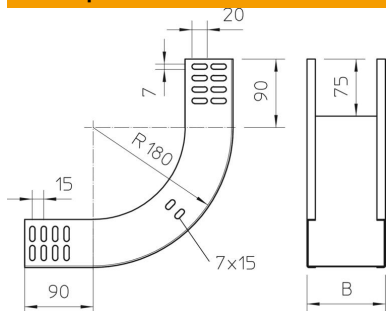

# Техническа спецификация

Вертикален ъгъл 90°, качващ 60 FT

Каталожен номер: 7007018

Вертикален ъгъл 90° във възходящо изпълнение за всички видове кабелни скари с височина на борда 60 мм.  
Вертикалният ъгъл се поставя върху края на кабелната скара и се завинтва.  
Крепежните елементи се поръчват отделно.

## Основни данни

Каталожен номер	7007018
Тип	RBV 630 S FT
Наименование 1	Вертикален ъгъл 90°
Наименование 2	качващ
Производител	OBO
Размери	60x300
Материал	Стомана
Повърхност	Горещо поцинковане чрез потапяне
Стандарт за повърхност	DIN EN ISO 1461
Най-малка продажна единица	1
Количествена единица	брой
Тегло	134 кг
Единица тегло	kg/100 чифт

# Техническа спецификация

Вертикален ъгъл 90°, качващ 60 FT

Каталожен номер: 7007018

## Размери

Ширина	300 mm
Ширина	12 инч
Височина	60 mm
Височина	2 инч
Дебелина на ламарината	1 mm
Размер B	300 mm