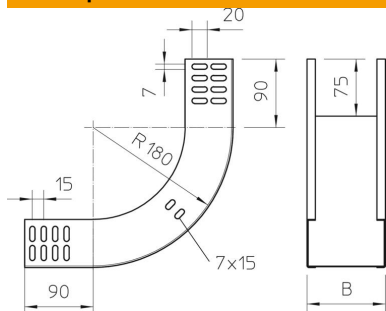

# Техническа спецификация

Вертикален ъгъл 90°, качващ 60 А4

Каталожен номер: 7006732

Вертикален ъгъл 90° във възходящо изпълнение за всички видове кабелни скари с височина на борда 60 мм.  
Вертикалният ъгъл се поставя върху края на кабелната скара и се завинтва.  
Крепежните елементи се поръчват отделно.

## Основни данни

Каталожен номер	7006732
Тип	RBV 640 S A4
Наименование 1	Вертикален ъгъл 90°
Наименование 2	качващ
Производител	OBO
Размери	60x400
Материал	Неръждаема стомана 1.4571
Повърхност	без покритие, за допълнителна обработка
Стандарт за повърхност	
Най-малка продажна единица	1
Количествена единица	брой
Тегло	181 кг
Единица тегло	kg/100 чифт

### Размери

Ширина	400 mm
Ширина	16 инч
Височина	60 mm
Височина	2 инч
Дебелина на ламарината	1 mm
Размер В	400 mm

### Технически данни

Разклонение (ъгъл)	90°
Изпълнение съединител	без съединители
Съхраняване на функционалността	не
Монтажни отвори в основата	не
Отвор по образец на NATO	не
Промяна на посоката	вертикален, възходящ
Неръждаема стомана, байцвана	не
Странична перфорация	не
Едрогабаритно изпълнение	не
Вид на съединителя система за носене на кабели	завинтено