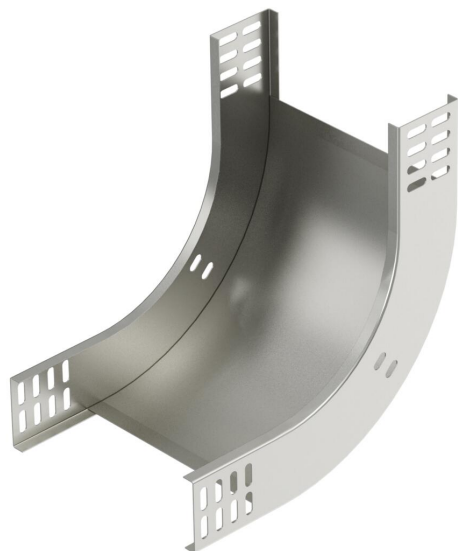

# Техническа спецификация

Вертикален ъгъл 90°, качващ 60 А4

Каталожен номер: 7006732

Вертикален ъгъл 90° във възходящо изпълнение за всички видове кабелни скари с височина на борда 60 мм.  
Вертикалният ъгъл се поставя върху края на кабелната скара и се завинтва.  
Крепежните елементи се поръчват отделно.

## Основни данни

Каталожен номер	7006732
Тип	RBV 640 S A4
Наименование 1	Вертикален ъгъл 90°
Наименование 2	качващ
Производител	OBO
Размери	60x400
Материал	Неръждаема стомана 1.4571
Повърхност	без покритие, за допълнителна обработка
Стандарт за повърхност	
Най-малка продажна единица	1
Количествена единица	брой
Тегло	181 кг
Единица тегло	kg/100 чифт

### Размери

Ширина	400 mm
Ширина	16 инч
Височина	60 mm
Височина	2 инч
Дебелина на ламарината	1 mm
Размер В	400 mm

### Технически данни

Разклонение (ъгъл)	90°
Изпълнение съединител	без съединители
Съхраняване на функционалността	не
Монтажни отвори в основата	не
Отвор по образец на NATO	не
Промяна на посоката	вертикален, възходящ
Неръждаема стомана, байцвана	не
Странична перфорация	не
Едрогабаритно изпълнение	не
Вид на съединителя система за носене на кабели	завинтено