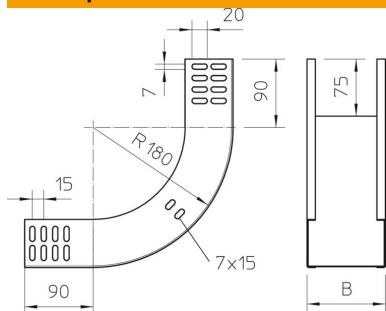

Техническа спецификация

Вертикален ъгъл 90°, качващ 60 FS

Каталожен номер: 7007021

Вертикален ъгъл 90° във възходящо изпълнение за всички видове кабелни скари с височина на страните 60 мм.
Вертикалният ъгъл се нахлузва през края на кабелната скара и се завинтва.
Крепешни материали се поръчват отделно.

- St** Стомана
- FS** лентово поцинкована

Основни данни

Каталожен номер	7007021
Наименование 1	Вертикален ъгъл 90°
Наименование 2	качващ
Производител	OBO
Размери	60x400
Материал	Стомана
Повърхност	Лентово поцинковане
Стандарт за повърхност	DIN EN 10346
Най-малка продажна единица	1
Количествена единица	брой
Тегло	153 кг
Единица тегло	kg/100 чифт

Техническа спецификация

Вертикален ъгъл 90°, качващ 60 FS

Каталожен номер: 7007021

Размери

Ширина	400 mm
Ширина	16 инч
Височина	60 mm
Височина	2 инч
Дебелина на ламарината	1 mm
Размер B	400 mm

Технически данни

Разклонение (ъгъл)	90°
Изпълнение съединител	без съединители
Съхраняване на функционалността	не
Монтажни отвори в основата	не
Отвор по образец на NATO	не
Промяна на посоката	вертикален, възходящ
Неръждаема стомана, байцвана	не
Странична перфорация	не
Едрогабаритно изпълнение	не
Вид на съединителя система за носене на кабели	завинтено