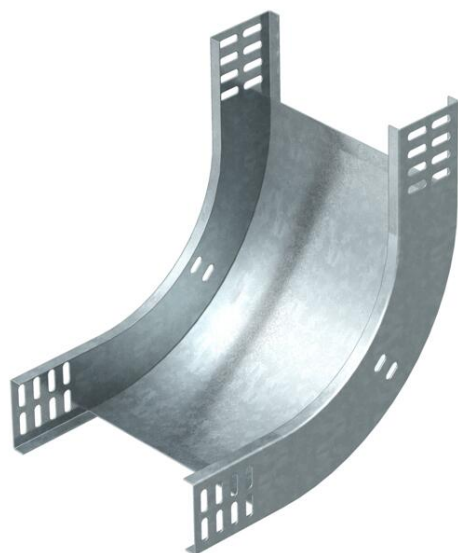

Техническа спецификация

Вертикален ъгъл 90°, качващ 60 FS

Каталожен номер: 7007021

Вертикален ъгъл 90° във възходящо изпълнение за всички видове кабелни скари с височина на страните 60 мм.
Вертикалният ъгъл се нахлузва през края на кабелната скара и се завинтва.
Крепешни материали се поръчват отделно.

- St** Стомана
- FS** лентово поцинкована

Основни данни

Каталожен номер	7007021
Наименование 1	Вертикален ъгъл 90°
Наименование 2	качващ
Производител	OBO
Размери	60x400
Материал	Стомана
Повърхност	Лентово поцинковане
Стандарт за повърхност	DIN EN 10346
Най-малка продажна единица	1
Количествена единица	брой
Тегло	153 кг
Единица тегло	kg/100 чифт

Техническа спецификация

Вертикален ъгъл 90°, качващ 60 FS

Каталожен номер: 7007021

Размери

Ширина	400 mm
Ширина	16 инч
Височина	60 mm
Височина	2 инч
Дебелина на ламарината	1 mm
Размер B	400 mm

Технически данни

Разклонение (ъгъл)	90°
Изпълнение съединител	без съединители
Съхраняване на функционалността	не
Монтажни отвори в основата	не
Отвор по образец на NATO	не
Промяна на посоката	вертикален, възходящ
Неръждаема стомана, байцвана	не
Странична перфорация	не
Едрогабаритно изпълнение	не
Вид на съединителя система за носене на кабели	завинтено