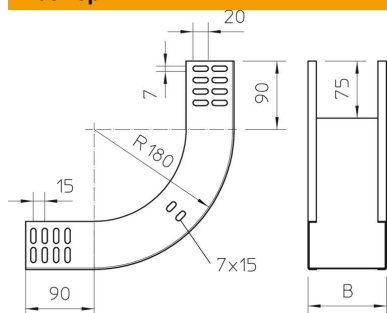

# Техническа спецификация

Вертикален ъгъл 90°, качващ 60 FT

Каталожен номер: 7007022

Вертикален ъгъл 90° във възходящо изпълнение за всички видове кабелни скари с височина на борда 60 мм.  
Вертикалният ъгъл се поставя върху края на кабелната скара и се завинтва.  
Крепежните елементи се поръчват отделно.

## Основни данни

Каталожен номер	7007022
Тип	RBV 640 S FT
Наименование 1	Вертикален ъгъл 90°
Наименование 2	качващ
Производител	OBO
Размери	60x400
Материал	Стомана
Повърхност	Горещо поцинковане чрез потапяне
Стандарт за повърхност	DIN EN ISO 1461
Най-малка продажна единица	1
Количествена единица	брой
Тегло	163 кг
Единица тегло	kg/100 чифт

## Размери

Ширина	400 mm
Ширина	16 инч
Височина	60 mm
Височина	2 инч
Дебелина на ламарината	1 mm
Размер B	400 mm

## Технически данни

Разклонение (ъгъл)	90°
Изпълнение съединител	без съединители
Съхраняване на функционалността	не
Монтажни отвори в основата	не
Отвор по образец на NATO	не
Промяна на посоката	вертикален, възходящ
Неръждаема стомана, байцвана	не
Странична перфорация	не
Едрогабаритно изпълнение	не
Вид на съединителя система за носене на кабели	завинтено