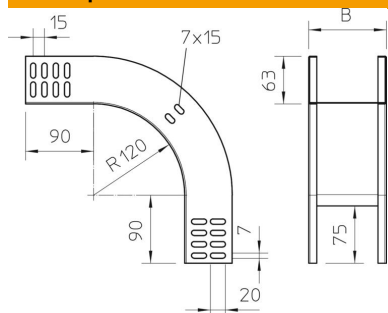

# Техническа спецификация

Вертикален ъгъл 90°, слизащ 60 А4

Каталожен номер: 7006766

Вертикален ъгъл 90° в низходящо изпълнение за всички видове кабелни скари с височина на борда 60 mm.  
Вертикалният ъгъл се поставя върху края на кабелната скара и се завинтва.  
Крепежните елементи се поръчват отделно.

## Основни данни

Каталожен номер	7006766
Тип	RBV 650 F A4
Наименование 1	Вертикален ъгъл 90°
Наименование 2	слизащ
Производител	OVO
Размери	60x500
Материал	Неръждаема стомана 1.4571
Повърхност	без покритие, за допълнителна обработка
Стандарт за повърхност	
Най-малка продажна единица	1
Количествена единица	брой
Тегло	153 кг
Единица тегло	kg/100 чифт

### Размери

Ширина	500 mm
Ширина	20 инч
Височина	60 mm
Височина	2 инч
Дебелина на ламарината	1 mm
Размер B	500 mm

### Технически данни

Разклонение (ъгъл)	90°
Изпълнение съединител	без съединители
Съхраняване на функционалността	не
Монтажни отвори в основата	не
Отвор по образец на NATO	не
Промяна на посоката	вертикален, низходящ
Неръждаема стомана, байцвана	не
Странична перфорация	не
Едрогабаритно изпълнение	не
Вид на съединителя система за носене на кабели	завинтено