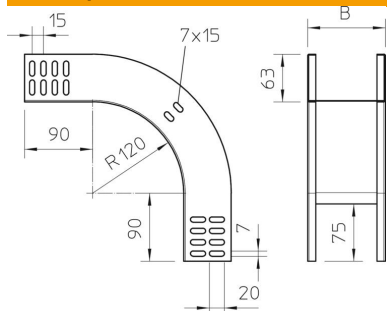

## Вертикален ъгъл 90°, слизащ 60 FS

Каталожен номер: 7007075

Вертикален ъгъл 90° в низходящо изпълнение за всички видове кабелни скари с височина на борда 60 mm.  
Вертикалният ъгъл се нахлузва през края на кабелната скара и се завинтва.  
Крепешни материали се поръчват отделно.

### Основни данни

Каталожен номер	7007075
Наименование 1	Вертикален ъгъл 90°
Наименование 2	слизащ
Производител	OBO
Размери	60x500
Материал	Стомана
Повърхност	Лентово поцинковане
Стандарт за повърхност	DIN EN 10346
Най-малка продажна единица	1
Количествена единица	брой
Тегло	153 кг
Единица тегло	kg/100 чифт

### Размери

Ширина	500 mm
Ширина	20 инч
Височина	60 mm
Височина	2 инч
Дебелина на ламарината	1 mm
Размер B	500 mm

### Технически данни

Разклонение (ъгъл)	90°
Изпълнение съединител	без съединители
Съхраняване на функционалността	не
Монтажни отвори в основата	не
Отвор по образец на NATO	не
Промяна на посоката	вертикален, низходящ
Неръждаема стомана, байцвана	не
Странична перфорация	не
Едрогабаритно изпълнение	не
Вид на съединителя система за носене на кабели	завинтено