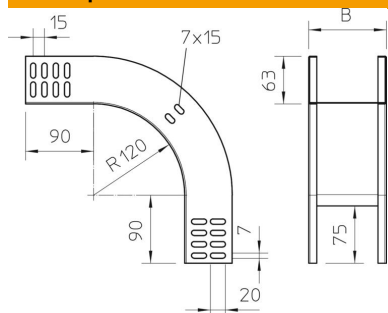

Техническа спецификация

Вертикален ъгъл 90°, слизащ 60 FT

Каталожен номер: 7007076

Вертикален ъгъл 90° в низходящо изпълнение за всички видове кабелни скари с височина на борда 60 mm.
Вертикалният ъгъл се поставя върху края на кабелната скара и се завинтва.
Крепежните елементи се поръчват отделно.

St Стомана

FT Горещо поцинковане чрез потапяне

Основни данни

Каталожен номер	7007076
Тип	RBV 650 F FT
Наименование 1	Вертикален ъгъл 90°
Наименование 2	слизащ
Производител	OBO
Размери	60x500
Материал	Стомана
Повърхност	Горещо поцинковане чрез потапяне
Стандарт за повърхност	DIN EN ISO 1461
Най-малка продажна единица	1
Количествена единица	брой
Тегло	167 кг
Единица тегло	kg/100 чифт

Техническа спецификация

Вертикален ъгъл 90°, слизащ 60 FT

Каталожен номер: 7007076

Размери

Ширина	500 mm
Ширина	20 инч
Височина	60 mm
Височина	2 инч
Дебелина на ламарината	1 mm
Размер B	500 mm

Технически данни

Разклонение (ъгъл)	90°
Изпълнение съединител	без съединители
Съхраняване на функционалността	не
Монтажни отвори в основата	не
Отвор по образец на NATO	не
Промяна на посоката	вертикален, низходящ
Неръждаема стомана, байцвана	не
Странична перфорация	не
Едрогабаритно изпълнение	не
Вид на съединителя система за носене на кабели	завинтено