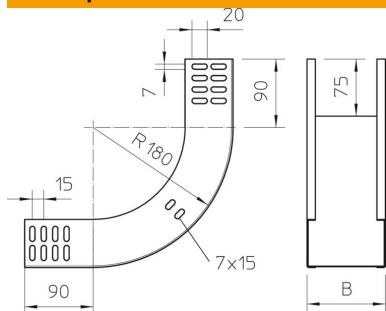

Техническа спецификация

Вертикален ъгъл 90°, качващ 60 А4

Каталожен номер: 7006736

Вертикален ъгъл 90° във възходящо изпълнение за всички видове кабелни скари с височина на борда 60 мм.
Вертикалният ъгъл се поставя върху края на кабелната скара и се завинтва.
Крепежните елементи се поръчват отделно.

A4 Неръждаема стомана 1.4571

2B без покритие, за допълнителна обработка

Основни данни

Каталожен номер	7006736
Тип	RBV 650 S A4
Наименование 1	Вертикален ъгъл 90°
Наименование 2	качващ
Производител	OBO
Размери	60x500
Материал	Неръждаема стомана 1.4571
Повърхност	без покритие, за допълнителна обработка
Стандарт за повърхност	
Най-малка продажна единица	1
Количествена единица	брой
Тегло	216 кг
Единица тегло	kg/100 чифт

Техническа спецификация

Вертикален ъгъл 90°, качващ 60 А4

Каталожен номер: 7006736

Размери

Ширина	500 mm
Ширина	20 инч
Височина	60 mm
Височина	2 инч
Дебелина на ламарината	1 mm
Размер В	500 mm

Технически данни

Разклонение (ъгъл)	90°
Изпълнение съединител	без съединители
Съхраняване на функционалността	не
Монтажни отвори в основата	не
Отвор по образец на NATO	не
Промяна на посоката	вертикален, възходящ
Неръждаема стомана, байцвана	не
Странична перфорация	не
Едрогабаритно изпълнение	не
Вид на съединителя система за носене на кабели	завинтено