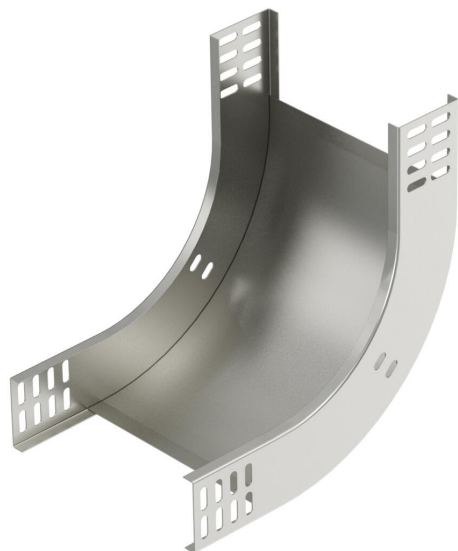

Техническа спецификация

Вертикален ъгъл 90°, качващ 60 А4

Каталожен номер: 7006736

Вертикален ъгъл 90° във възходящо изпълнение за всички видове кабелни скари с височина на борда 60 мм.
Вертикалният ъгъл се поставя върху края на кабелната скара и се завинтва.
Крепежните елементи се поръчват отделно.

A4 Неръждаема стомана 1.4571

2B без покритие, за допълнителна обработка

Основни данни

Каталожен номер	7006736
Тип	RBV 650 S A4
Наименование 1	Вертикален ъгъл 90°
Наименование 2	качващ
Производител	OBO
Размери	60x500
Материал	Неръждаема стомана 1.4571
Повърхност	без покритие, за допълнителна обработка
Стандарт за повърхност	
Най-малка продажна единица	1
Количествена единица	брой
Тегло	216 кг
Единица тегло	kg/100 чифт

Техническа спецификация

Вертикален ъгъл 90°, качващ 60 А4

Каталожен номер: 7006736

Размери

Ширина	500 mm
Ширина	20 инч
Височина	60 mm
Височина	2 инч
Дебелина на ламарината	1 mm
Размер В	500 mm

Технически данни

Разклонение (ъгъл)	90°
Изпълнение съединител	без съединители
Съхраняване на функционалността	не
Монтажни отвори в основата	не
Отвор по образец на NATO	не
Промяна на посоката	вертикален, възходящ
Неръждаема стомана, байцвана	не
Странична перфорация	не
Едрогабаритно изпълнение	не
Вид на съединителя система за носене на кабели	завинтено