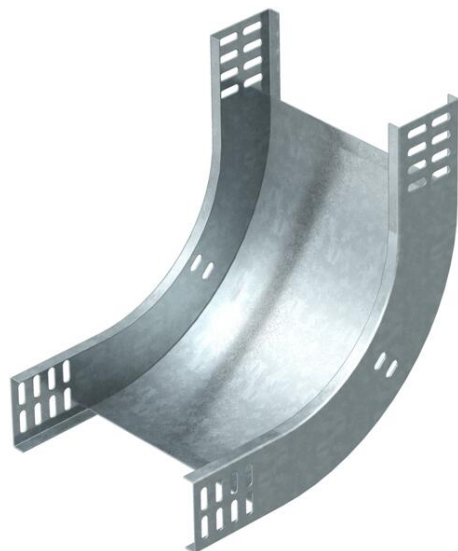

## Вертикален ъгъл 90°, качващ 60 FS

Каталожен номер: 7007025

Вертикален ъгъл 90° във възходящо изпълнение за всички видове кабелни скари с височина на страните 60 мм.  
Вертикалният ъгъл се нахлузва през края на кабелната скара и се завинтва.  
Крепешни материали се поръчват отделно.

- St** Стомана
- FS** лентово поцинкована

### Основни данни

Каталожен номер	7007025
Наименование 1	Вертикален ъгъл 90°
Наименование 2	качващ
Производител	OBO
Размери	60x500
Материал	Стомана
Повърхност	Лентово поцинковане
Стандарт за повърхност	DIN EN 10346
Най-малка продажна единица	1
Количествена единица	брой
Тегло	181 кг
Единица тегло	kg/100 чифт

### Размери

Ширина	500 mm
Ширина	20 инч
Височина	60 mm
Височина	2 инч
Дебелина на ламарината	1 mm
Размер B	500 mm