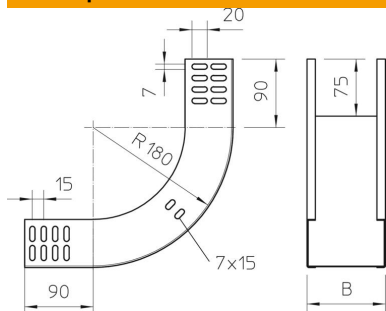

## Вертикален ъгъл 90°, качващ 60 FS

Каталожен номер: 7007025

Вертикален ъгъл 90° във възходящо изпълнение за всички видове кабелни скари с височина на страните 60 мм.  
Вертикалният ъгъл се нахлузва през края на кабелната скара и се завинтва.  
Крепешни материали се поръчват отделно.

### Основни данни

Каталожен номер	7007025
Наименование 1	Вертикален ъгъл 90°
Наименование 2	качващ
Производител	OBO
Размери	60x500
Материал	Стомана
Повърхност	Лентово поцинковане
Стандарт за повърхност	DIN EN 10346
Най-малка продажна единица	1
Количествена единица	брой
Тегло	181 кг
Единица тегло	kg/100 чифт

### Размери

Ширина	500 mm
Ширина	20 инч
Височина	60 mm
Височина	2 инч
Дебелина на ламарината	1 mm
Размер B	500 mm

### Технически данни

Разклонение (ъгъл)	90°
Изпълнение съединител	без съединители
Съхраняване на функционалността	не
Монтажни отвори в основата	не
Отвор по образец на NATO	не
Промяна на посоката	вертикален, възходящ
Неръждаема стомана, байцвана	не
Странична перфорация	не
Едрогабаритно изпълнение	не
Вид на съединителя система за носене на кабели	завинтено