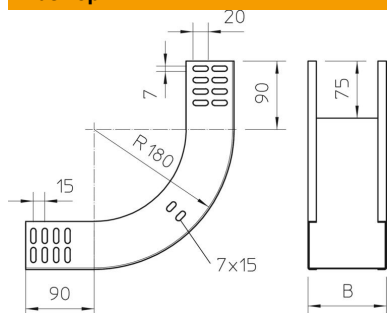

Техническа спецификация

Вертикален ъгъл 90°, качващ 60 FT

Каталожен номер: 7007026

Вертикален ъгъл 90° във възходящо изпълнение за всички видове кабелни скари с височина на борда 60 мм.
Вертикалният ъгъл се поставя върху края на кабелната скара и се завинтва.
Крепежните елементи се поръчват отделно.

St Стомана

FT Горещо поцинковане чрез потапяне

Основни данни

Каталожен номер	7007026
Тип	RBV 650 S FT
Наименование 1	Вертикален ъгъл 90°
Наименование 2	качващ
Производител	OBO
Размери	60x500
Материал	Стомана
Повърхност	Горещо поцинковане чрез потапяне
Стандарт за повърхност	DIN EN ISO 1461
Най-малка продажна единица	1
Количествена единица	брой
Тегло	190 кг
Единица тегло	kg/100 чифт

Техническа спецификация

Вертикален ъгъл 90°, качващ 60 FT

Каталожен номер: 7007026

Размери

Ширина	500 mm
Ширина	20 инч
Височина	60 mm
Височина	2 инч
Дебелина на ламарината	1 mm
Размер В	500 mm

Технически данни

Разклонение (ъгъл)	90°
Изпълнение съединител	без съединители
Съхраняване на функционалността	не
Монтажни отвори в основата	не
Отвор по образец на NATO	не
Промяна на посоката	вертикален, възходящ
Неръждаема стомана, байцвана	не
Странична перфорация	не
Едрогабаритно изпълнение	не
Вид на съединителя система за носене на кабели	завинтено