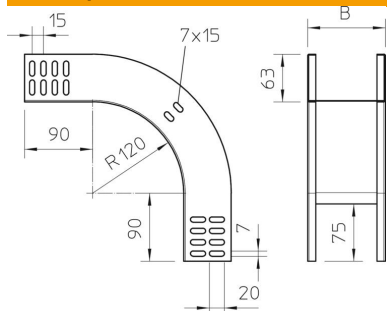

Техническа спецификация

Вертикален ъгъл 90°, слизащ 60 FS

Каталожен номер: 7007079

Вертикален ъгъл 90° в низходящо изпълнение за всички видове кабелни скари с височина на борда 60 mm.
Вертикалният ъгъл се нахлузва през края на кабелната скара и се завинтва.
Крепешни материали се поръчват отделно.

St Стомана

FS лентово поцинкована

Основни данни

Каталожен номер	7007079
Наименование 1	Вертикален ъгъл 90°
Наименование 2	слизащ
Производител	OBO
Размери	60x600
Материал	Стомана
Повърхност	Лентово поцинковане
Стандарт за повърхност	DIN EN 10346
Най-малка продажна единица	1
Количествена единица	брой
Тегло	176 кг
Единица тегло	kg/100 чифт

Техническа спецификация

Вертикален ъгъл 90°, слизащ 60 FS

Каталожен номер: 7007079

Размери

Ширина	600 mm
Ширина	24 инч
Височина	60 mm
Височина	2 инч
Дебелина на ламарината	1 mm
Размер B	600 mm

Технически данни

Разклонение (ъгъл)	90°
Изпълнение съединител	без съединители
Съхраняване на функционалността	не
Монтажни отвори в основата	не
Отвор по образец на NATO	не
Промяна на посоката	вертикален, низходящ
Неръждаема стомана, байцвана	не
Странична перфорация	не
Едрогабаритно изпълнение	не
Вид на съединителя система за носене на кабели	завинтено