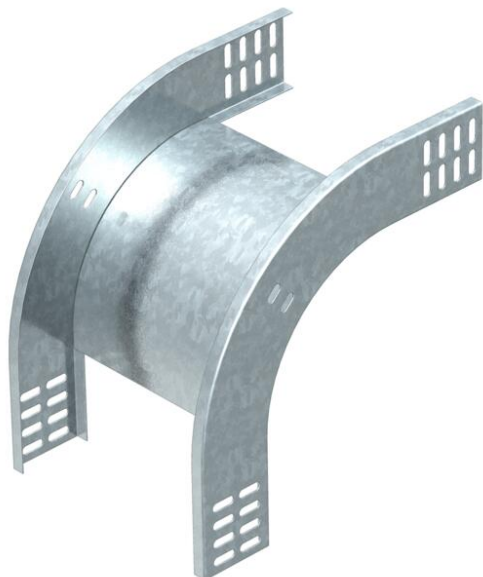

Техническа спецификация

Вертикален ъгъл 90°, слизащ 60 FS

Каталожен номер: 7007079

Вертикален ъгъл 90° в низходящо изпълнение за всички видове кабелни скари с височина на борда 60 mm.
Вертикалният ъгъл се нахлузва през края на кабелната скара и се завинтва.
Крепешни материали се поръчват отделно.

St Стомана

FS лентово поцинкована

Основни данни

Каталожен номер	7007079
Наименование 1	Вертикален ъгъл 90°
Наименование 2	слизащ
Производител	OBO
Размери	60x600
Материал	Стомана
Повърхност	Лентово поцинковане
Стандарт за повърхност	DIN EN 10346
Най-малка продажна единица	1
Количествена единица	брой
Тегло	176 кг
Единица тегло	kg/100 чифт

Техническа спецификация

Вертикален ъгъл 90°, слизащ 60 FS

Каталожен номер: 7007079

Размери

Ширина	600 mm
Ширина	24 инч
Височина	60 mm
Височина	2 инч
Дебелина на ламарината	1 mm
Размер B	600 mm

Технически данни

Разклонение (ъгъл)	90°
Изпълнение съединител	без съединители
Съхраняване на функционалността	не
Монтажни отвори в основата	не
Отвор по образец на NATO	не
Промяна на посоката	вертикален, низходящ
Неръждаема стомана, байцвана	не
Странична перфорация	не
Едрогабаритно изпълнение	не
Вид на съединителя система за носене на кабели	завинтено