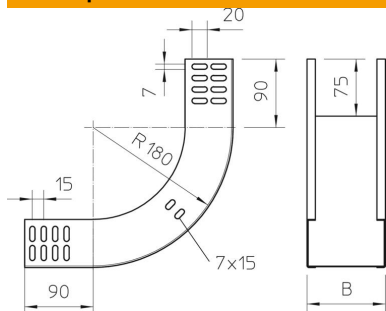

Техническа спецификация

Вертикален ъгъл 90°, качващ 60 А4

Каталожен номер: 7006740

Вертикален ъгъл 90° във възходящо изпълнение за всички видове кабелни скари с височина на борда 60 мм.
Вертикалният ъгъл се поставя върху края на кабелната скара и се завинтва.
Крепежните елементи се поръчват отделно.

A4 Неръждаема стомана 1.4571

2B без покритие, за допълнителна обработка

Основни данни

Каталожен номер	7006740
Тип	RBV 660 S A4
Наименование 1	Вертикален ъгъл 90°
Наименование 2	качващ
Производител	OBO
Размери	60x600
Материал	Неръждаема стомана 1.4571
Повърхност	без покритие, за допълнителна обработка
Стандарт за повърхност	
Най-малка продажна единица	1
Количествена единица	брой
Тегло	252 кг
Единица тегло	kg/100 чифт

Техническа спецификация

Вертикален ъгъл 90°, качващ 60 А4

Каталожен номер: 7006740

Размери

Ширина	600 mm
Ширина	24 инч
Височина	60 mm
Височина	2 инч
Дебелина на ламарината	1 mm
Размер В	600 mm

Технически данни

Разклонение (ъгъл)	90°
Изпълнение съединител	без съединители
Съхраняване на функционалността	не
Монтажни отвори в основата	не
Отвор по образец на NATO	не
Промяна на посоката	вертикален, възходящ
Неръждаема стомана, байцвана	не
Странична перфорация	не
Едрогабаритно изпълнение	не
Вид на съединителя система за носене на кабели	завинтено