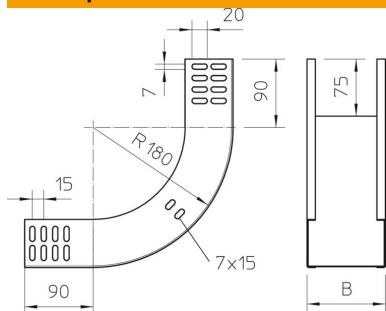

Техническа спецификация

Вертикален ъгъл 90°, качващ 60 FS

Каталожен номер: 7007029

Вертикален ъгъл 90° във възходящо изпълнение за всички видове кабелни скари с височина на страните 60 мм.
Вертикалният ъгъл се нахлузва през края на кабелната скара и се завинтва.
Крепешни материали се поръчват отделно.

St Стомана

FS лентово поцинкована

Основни данни

Каталожен номер	7007029
Наименование 1	Вертикален ъгъл 90°
Наименование 2	качващ
Производител	OBO
Размери	60x600
Материал	Стомана
Повърхност	Лентово поцинковане
Стандарт за повърхност	DIN EN 10346
Най-малка продажна единица	1
Количествена единица	брой
Тегло	210 кг
Единица тегло	kg/100 чифт

Техническа спецификация

Вертикален ъгъл 90°, качващ 60 FS

Каталожен номер: 7007029

Размери

Ширина	600 mm
Ширина	24 инч
Височина	60 mm
Височина	2 инч
Дебелина на ламарината	1 mm
Размер B	600 mm

Технически данни

Разклонение (ъгъл)	90°
Изпълнение съединител	без съединители
Съхраняване на функционалността	не
Монтажни отвори в основата	не
Отвор по образец на NATO	не
Промяна на посоката	вертикален, възходящ
Неръждаема стомана, байцвана	не
Странична перфорация	не
Едрогабаритно изпълнение	не
Вид на съединителя система за носене на кабели	завинтено