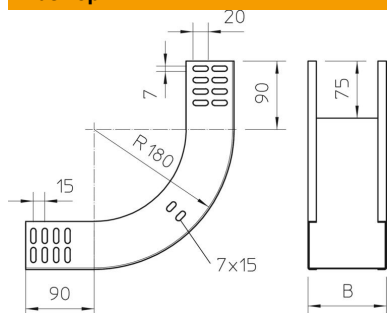

Техническа спецификация

Вертикален ъгъл 90°, качващ 60 FT

Каталожен номер: 7007030

Вертикален ъгъл 90° във възходящо изпълнение за всички видове кабелни скари с височина на борда 60 мм.
Вертикалният ъгъл се поставя върху края на кабелната скара и се завинтва.
Крепежните елементи се поръчват отделно.

St Стомана

FT Горещо поцинковане чрез потапяне

Основни данни

Каталожен номер	7007030
Тип	RBV 660 S FT
Наименование 1	Вертикален ъгъл 90°
Наименование 2	качващ
Производител	OBO
Размери	60x600
Материал	Стомана
Повърхност	Горещо поцинковане чрез потапяне
Стандарт за повърхност	DIN EN ISO 1461
Най-малка продажна единица	1
Количествена единица	брой
Тегло	221 кг
Единица тегло	kg/100 чифт

Техническа спецификация

Вертикален ъгъл 90°, качващ 60 FT

Каталожен номер: 7007030

Размери

Ширина	600 mm
Ширина	24 инч
Височина	60 mm
Височина	2 инч
Дебелина на ламарината	1 mm
Размер B	600 mm

Технически данни

Разклонение (ъгъл)	90°
Изпълнение съединител	без съединители
Съхраняване на функционалността	не
Монтажни отвори в основата	не
Отвор по образец на NATO	не
Промяна на посоката	вертикален, възходящ
Неръждаема стомана, байцвана	не
Странична перфорация	не
Едрогабаритно изпълнение	не
Вид на съединителя система за носене на кабели	завинтено