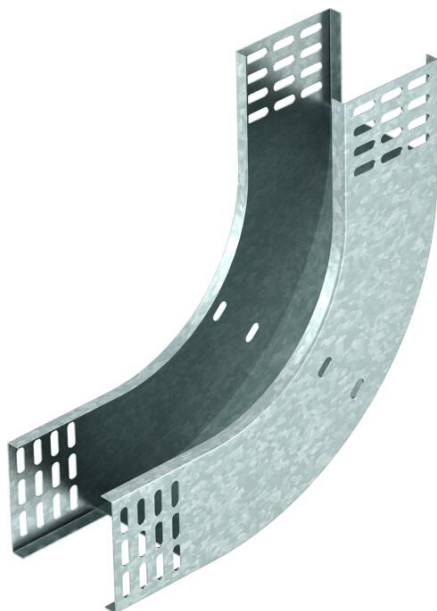

Техническа спецификация

Вертикален ъгъл 90°, качващ 85 FS

Каталожен номер: 7007230

Вертикален ъгъл 90° във възходящо изпълнение за всички видове кабелни скари с височина на страните 85 мм.
Вертикалният ъгъл се нахлузва през края на кабелната скара и се завинтва.
Крепешни материали се поръчват отделно.

St Стомана

FS лентово поцинкована

Основни данни

Каталожен номер	7007230
Тип	RBV 810 S FS
Наименование 1	Вертикален ъгъл 90°
Наименование 2	качващ
Производител	OBO
Размери	85x100
Материал	Стомана
Повърхност	Лентово поцинковане
Стандарт за повърхност	DIN EN 10346
Най-малка продажна единица	1
Количествена единица	брой
Тегло	97,1 кг
Единица тегло	kg/100 чифт

Техническа спецификация

Вертикален ъгъл 90°, качващ 85 FS

Каталожен номер: 7007230

Размери

Ширина	100 mm
Ширина	4 инч
Височина	85 mm
Височина	3 инч
Дебелина на ламарината	1 mm
Размер B	100 mm

Технически данни

Разклонение (ъгъл)	90°
Изпълнение съединител	без съединители
Съхраняване на функционалността	не
Монтажни отвори в основата	не
Отвор по образец на NATO	не
Промяна на посоката	вертикален, възходящ
Неръждаема стомана, байцвана	не
Странична перфорация	не
Едрогабаритно изпълнение	не
Вид на съединителя система за носене на кабели	завинтено