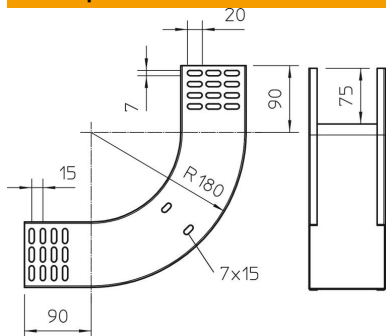

Техническа спецификация

Вертикален ъгъл 90°, качващ 85 FS

Каталожен номер: 7007230

Вертикален ъгъл 90° във възходящо изпълнение за всички видове кабелни скари с височина на страните 85 мм.
Вертикалният ъгъл се нахлузва през края на кабелната скара и се завинтва.
Крепешни материали се поръчват отделно.

St Стомана

FS лентово поцинкована

Основни данни

Каталожен номер	7007230
Тип	RBV 810 S FS
Наименование 1	Вертикален ъгъл 90°
Наименование 2	качващ
Производител	OBO
Размери	85x100
Материал	Стомана
Повърхност	Лентово поцинковане
Стандарт за повърхност	DIN EN 10346
Най-малка продажна единица	1
Количествена единица	брой
Тегло	97,1 кг
Единица тегло	kg/100 чифт

Техническа спецификация

Вертикален ъгъл 90°, качващ 85 FS

Каталожен номер: 7007230

Размери

Ширина	100 mm
Ширина	4 инч
Височина	85 mm
Височина	3 инч
Дебелина на ламарината	1 mm
Размер B	100 mm

Технически данни

Разклонение (ъгъл)	90°
Изпълнение съединител	без съединители
Съхраняване на функционалността	не
Монтажни отвори в основата	не
Отвор по образец на NATO	не
Промяна на посоката	вертикален, възходящ
Неръждаема стомана, байцвана	не
Странична перфорация	не
Едрогабаритно изпълнение	не
Вид на съединителя система за носене на кабели	завинтено