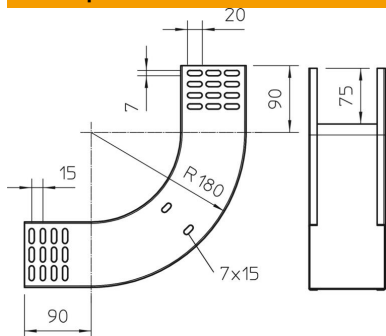

Техническа спецификация

Вертикален ъгъл 90°, качващ 85 FS

Каталожен номер: 7007234

Вертикален ъгъл 90° във възходящо изпълнение за всички видове кабелни скари с височина на страните 85 мм.
Вертикалният ъгъл се нахлузва през края на кабелната скара и се завинтва.
Крепешни материали се поръчват отделно.

St Стомана

FS лентово поцинкована

Основни данни

Каталожен номер	7007234
Тип	RBV 820 S FS
Наименование 1	Вертикален ъгъл 90°
Наименование 2	качващ
Производител	OBO
Размери	85x200
Материал	Стомана
Повърхност	Лентово поцинковане
Стандарт за повърхност	DIN EN 10346
Най-малка продажна единица	1
Количествена единица	брой
Тегло	132,6 кг
Единица тегло	kg/100 чифт

Техническа спецификация

Вертикален ъгъл 90°, качващ 85 FS

Каталожен номер: 7007234

Размери

Ширина	200 mm
Ширина	8 инч
Височина	85 mm
Височина	3 инч
Дебелина на ламарината	1 mm
Размер B	200 mm

Технически данни

Разклонение (ъгъл)	90°
Изпълнение съединител	без съединители
Съхраняване на функционалността	не
Монтажни отвори в основата	не
Отвор по образец на NATO	не
Промяна на посоката	вертикален, възходящ
Неръждаема стомана, байцвана	не
Странична перфорация	не
Едрогабаритно изпълнение	не
Вид на съединителя система за носене на кабели	завинтено