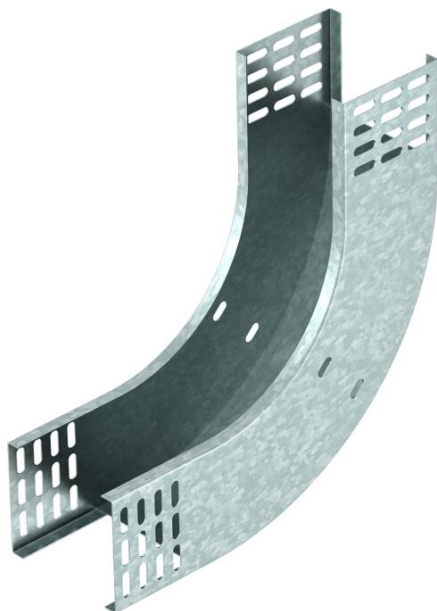

Техническа спецификация

Вертикален ъгъл 90°, качващ 85 FS

Каталожен номер: 7007234

Вертикален ъгъл 90° във възходящо изпълнение за всички видове кабелни скари с височина на страните 85 мм.
Вертикалният ъгъл се нахлузва през края на кабелната скара и се завинтва.
Крепешни материали се поръчват отделно.

St Стомана

FS лентово поцинкована

Основни данни

Каталожен номер	7007234
Тип	RBV 820 S FS
Наименование 1	Вертикален ъгъл 90°
Наименование 2	качващ
Производител	OBO
Размери	85x200
Материал	Стомана
Повърхност	Лентово поцинковане
Стандарт за повърхност	DIN EN 10346
Най-малка продажна единица	1
Количествена единица	брой
Тегло	132,6 кг
Единица тегло	kg/100 чифт

Техническа спецификация

Вертикален ъгъл 90°, качващ 85 FS

Каталожен номер: 7007234

Размери

Ширина	200 mm
Ширина	8 инч
Височина	85 mm
Височина	3 инч
Дебелина на ламарината	1 mm
Размер B	200 mm

Технически данни

Разклонение (ъгъл)	90°
Изпълнение съединител	без съединители
Съхраняване на функционалността	не
Монтажни отвори в основата	не
Отвор по образец на NATO	не
Промяна на посоката	вертикален, възходящ
Неръждаема стомана, байцвана	не
Странична перфорация	не
Едрогабаритно изпълнение	не
Вид на съединителя система за носене на кабели	завинтено