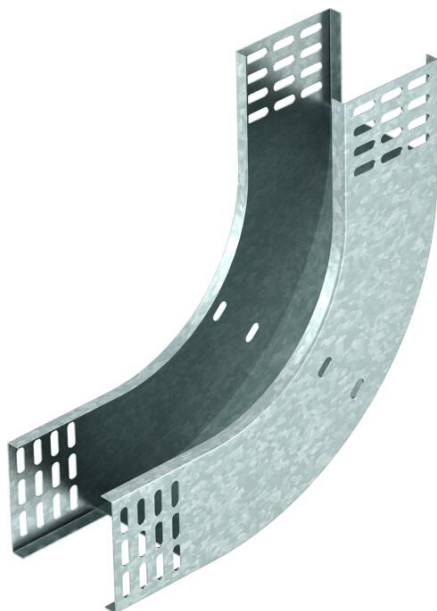

Техническа спецификация

Вертикален ъгъл 90°, качващ 85 FS

Каталожен номер: 7007238

Вертикален ъгъл 90° във възходящо изпълнение за всички видове кабелни скари с височина на страните 85 мм.
Вертикалният ъгъл се нахлузва през края на кабелната скара и се завинтва.
Крепешни материали се поръчват отделно.

St Стомана

FS лентово поцинкована

Основни данни

Каталожен номер	7007238
Тип	RBV 830 S FS
Наименование 1	Вертикален ъгъл 90°
Наименование 2	качващ
Производител	OBO
Размери	85x300
Материал	Стомана
Повърхност	Лентово поцинковане
Стандарт за повърхност	DIN EN 10346
Най-малка продажна единица	1
Количествена единица	брой
Тегло	156,2 кг
Единица тегло	kg/100 чифт

Техническа спецификация

Вертикален ъгъл 90°, качващ 85 FS

Каталожен номер: 7007238

Размери

Ширина	300 mm
Ширина	12 инч
Височина	85 mm
Височина	3 инч
Дебелина на ламарината	1 mm
Размер B	300 mm

Технически данни

Разклонение (ъгъл)	90°
Изпълнение съединител	без съединители
Съхраняване на функционалността	не
Монтажни отвори в основата	не
Отвор по образец на NATO	не
Промяна на посоката	вертикален, възходящ
Неръждаема стомана, байцвана	не
Странична перфорация	не
Едрогабаритно изпълнение	не
Вид на съединителя система за носене на кабели	завинтено