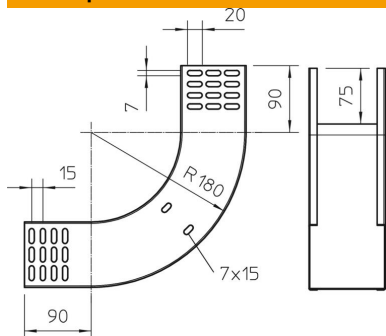

Техническа спецификация

Вертикален ъгъл 90°, качващ 85 FS

Каталожен номер: 7007238

Вертикален ъгъл 90° във възходящо изпълнение за всички видове кабелни скари с височина на страните 85 мм.
Вертикалният ъгъл се нахлузва през края на кабелната скара и се завинтва.
Крепешни материали се поръчват отделно.

St Стомана

FS лентово поцинкована

Основни данни

Каталожен номер	7007238
Тип	RBV 830 S FS
Наименование 1	Вертикален ъгъл 90°
Наименование 2	качващ
Производител	OBO
Размери	85x300
Материал	Стомана
Повърхност	Лентово поцинковане
Стандарт за повърхност	DIN EN 10346
Най-малка продажна единица	1
Количествена единица	брой
Тегло	156,2 кг
Единица тегло	kg/100 чифт

Техническа спецификация

Вертикален ъгъл 90°, качващ 85 FS

Каталожен номер: 7007238

Размери

Ширина	300 mm
Ширина	12 инч
Височина	85 mm
Височина	3 инч
Дебелина на ламарината	1 mm
Размер B	300 mm

Технически данни

Разклонение (ъгъл)	90°
Изпълнение съединител	без съединители
Съхраняване на функционалността	не
Монтажни отвори в основата	не
Отвор по образец на NATO	не
Промяна на посоката	вертикален, възходящ
Неръждаема стомана, байцвана	не
Странична перфорация	не
Едрогабаритно изпълнение	не
Вид на съединителя система за носене на кабели	завинтено