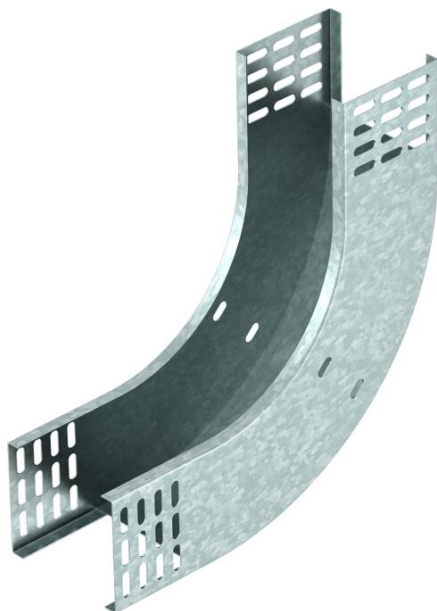

Техническа спецификация

Вертикален ъгъл 90°, качващ 85 FS

Каталожен номер: 7007242

Вертикален ъгъл 90° във възходящо изпълнение за всички видове кабелни скари с височина на страните 85 мм.
Вертикалният ъгъл се нахлузва през края на кабелната скара и се завинтва.
Крепешни материали се поръчват отделно.

St Стомана

FS лентово поцинкована

Основни данни

Каталожен номер	7007242
Тип	RBV 840 S FS
Наименование 1	Вертикален ъгъл 90°
Наименование 2	качващ
Производител	OBO
Размери	85x400
Материал	Стомана
Повърхност	Лентово поцинковане
Стандарт за повърхност	DIN EN 10346
Най-малка продажна единица	1
Количествена единица	брой
Тегло	179,9 кг
Единица тегло	kg/100 чифт