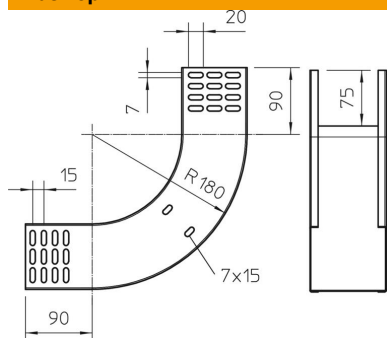

Техническа спецификация

Вертикален ъгъл 90°, качващ 85 FS

Каталожен номер: 7007246

Вертикален ъгъл 90° във възходящо изпълнение за всички видове кабелни скари с височина на страните 85 мм.
Вертикалният ъгъл се нахлузва през края на кабелната скара и се завинтва.
Крепешни материали се поръчват отделно.

St Стомана

FS лентово поцинкована

Основни данни

Каталожен номер	7007246
Тип	RBV 850 S FS
Наименование 1	Вертикален ъгъл 90°
Наименование 2	качващ
Производител	OBO
Размери	85x500
Материал	Стомана
Повърхност	Лентово поцинковане
Стандарт за повърхност	DIN EN 10346
Най-малка продажна единица	1
Количествена единица	брой
Тегло	203,5 кг
Единица тегло	kg/100 чифт

Техническа спецификация

Вертикален ъгъл 90°, качващ 85 FS

Каталожен номер: 7007246

Размери

Ширина	500 mm
Ширина	20 инч
Височина	85 mm
Височина	3 инч
Дебелина на ламарината	1 mm
Размер B	500 mm

Технически данни

Разклонение (ъгъл)	90°
Изпълнение съединител	без съединители
Съхраняване на функционалността	не
Монтажни отвори в основата	не
Отвор по образец на NATO	не
Промяна на посоката	вертикален, възходящ
Неръждаема стомана, байцвана	не
Странична перфорация	не
Едрогабаритно изпълнение	не
Вид на съединителя система за носене на кабели	завинтено