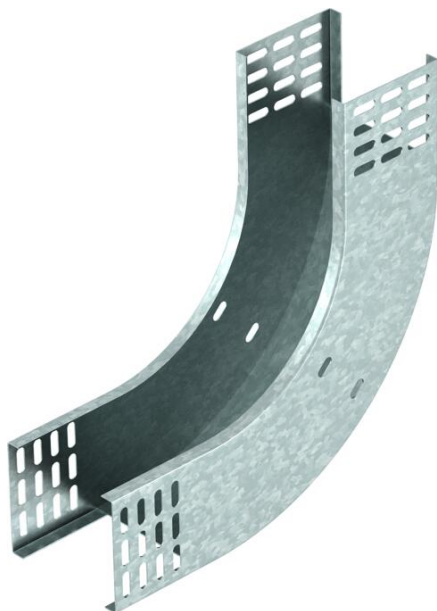

Техническа спецификация

Вертикален ъгъл 90°, качващ 85 FS

Каталожен номер: 7007246

Вертикален ъгъл 90° във възходящо изпълнение за всички видове кабелни скари с височина на страните 85 мм.
Вертикалният ъгъл се нахлузва през края на кабелната скара и се завинтва.
Крепешни материали се поръчват отделно.

St Стомана

FS лентово поцинкована

Основни данни

Каталожен номер	7007246
Тип	RBV 850 S FS
Наименование 1	Вертикален ъгъл 90°
Наименование 2	качващ
Производител	OBO
Размери	85x500
Материал	Стомана
Повърхност	Лентово поцинковане
Стандарт за повърхност	DIN EN 10346
Най-малка продажна единица	1
Количествена единица	брой
Тегло	203,5 кг
Единица тегло	kg/100 чифт

Техническа спецификация

Вертикален ъгъл 90°, качващ 85 FS

Каталожен номер: 7007246

Размери

Ширина	500 mm
Ширина	20 инч
Височина	85 mm
Височина	3 инч
Дебелина на ламарината	1 mm
Размер B	500 mm

Технически данни

Разклонение (ъгъл)	90°
Изпълнение съединител	без съединители
Съхраняване на функционалността	не
Монтажни отвори в основата	не
Отвор по образец на NATO	не
Промяна на посоката	вертикален, възходящ
Неръждаема стомана, байцвана	не
Странична перфорация	не
Едрогабаритно изпълнение	не
Вид на съединителя система за носене на кабели	завинтено